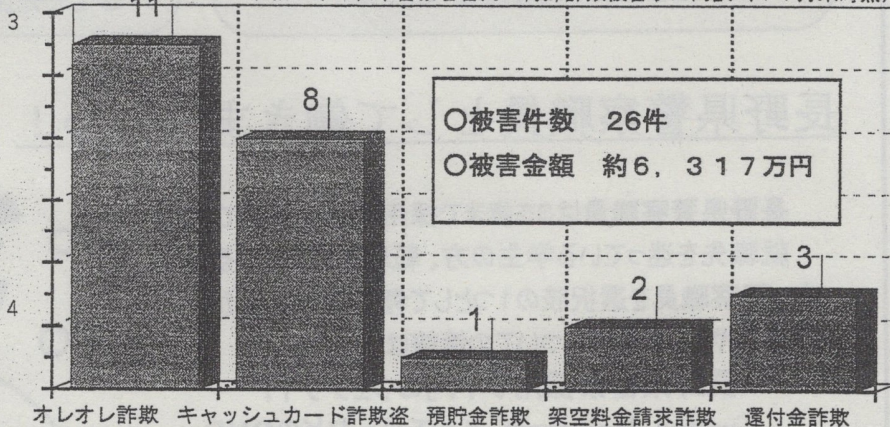

架空料金請求詐欺に注意!!!

松本警察署管内では、令和4年11月末までに26件の「電話でお金詐欺」被害が発生しています。

また、最近では、パソコンを使っていたらウイルスに感染したという画面が表示され、表示された電話番号に電話をかけると、「コンビニで電子マネーカードを〇万円分買ってきて、裏面に書かれたシリアル番号を教えてください。」と言われ、お金をだまし取られてしまう架空料金請求詐欺が多発しています。

1 パソコンを使用中に《ウイルスに感染した》というメッセージが表示されたら、まずは電源を切り、インターネット接続を切断して外部からパソコンを操作されないようにしましょう。

その後、家族や友人、購入店または警察に相談して、対処するようにしましょう。

2 電子マネーは、購入した後、相手にシリアル番号を教えてしまうと相手にお金が渡ってしまうので十分注意しましょう。

相手から電子マネーという単語が出た場合にも詐欺を疑うようにしてください。

表示文字列 令和4年 松本警察署管内 特殊詐欺被害手口内訳 (11月末時点)