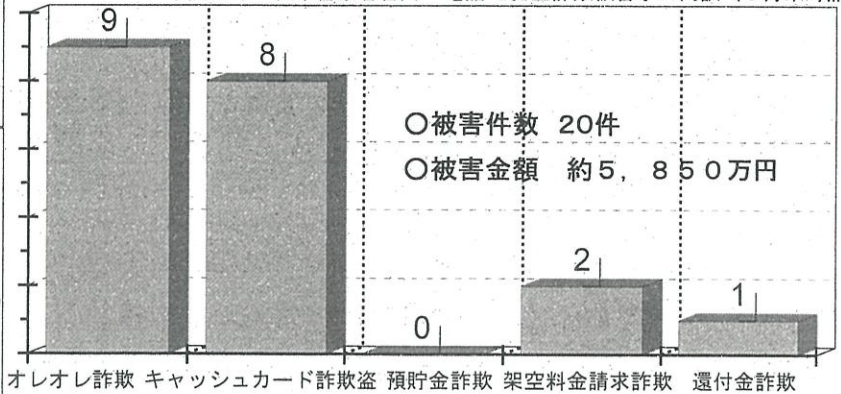

犯人グループは一つじゃない!!!

松本警察署管内では、現在様々な手口の電話でお金詐欺が発生しています。

中でも、特に多いのが、市役所騙りの還付金詐欺とパソコン修理等を騙る架空料金請求詐欺です。

還付金詐欺については、市役所などを騙り、「保険料を払い過ぎている。年金を払い過ぎている。」などと電話をかけてきて、言葉巧みにATMまで誘導し、最終的にお金を振り込ませる詐欺です。

保険料や年金がATMで戻ることはありませんので、このようなことを言われたらそれは詐欺です。

架空料金請求詐欺については、パソコン等に事前にウイルスを入れ、修復画面に書かれた電話番号に電話をかけると、「直すためには、コンビニで電子マネーギフトを〇万円購入して番号を教えろ。」などと請求される詐欺です。

万が一、パソコンがウイルス感染してしまったら、パソコンの購入先等で修復してもらうようにし、修復画面に書かれた連絡先に電話をかけないようにしましょう。

令和4年 松本警察署管内 電話でお金詐欺被害手口内訳 (9月末時点)