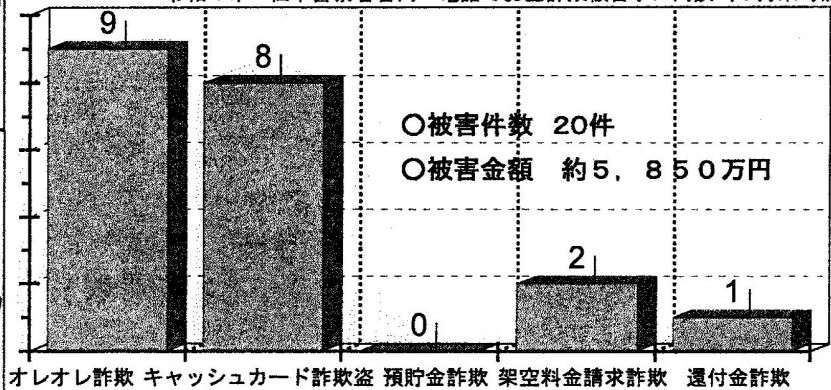

犯人グループは一つじゃない!!!

松本警察署管内では、現在様々な手口の電話でお金詐欺が発生しています。

その中でも、特に多いのが、市役所騙りの還付金詐欺とパソコン修理等を騙る架空料金請求詐欺です。

還付金詐欺については、市役所などを騙り、「保険料を払い過ぎている。年金を払いすぎている。」などと電話をかけてきて、言葉巧みにATMまで誘導し、最終的にお金を振り込ませる詐欺です。

保険料や年金がATMで戻ることはありませんので、このようなことを言われたらそれは詐欺です。

架空料金請求詐欺については、パソコン等に事前にウイルスを入れ、修復画面に書かれた電話番号に電話をかけると、「直すためには、コンビニで電子マネーギフトを〇万円購入して番号を教えろ。」などと請求される詐欺です。

万が一、パソコンがウイルス感染してしまったら、パソコンの購入先等で修復してもらうようにし、修復画面に書かれた連絡先に電話をかけないようにしましょう。

令和4年 松本警察署管内 電話でお金詐欺被害手口内訳 (9月末時点)