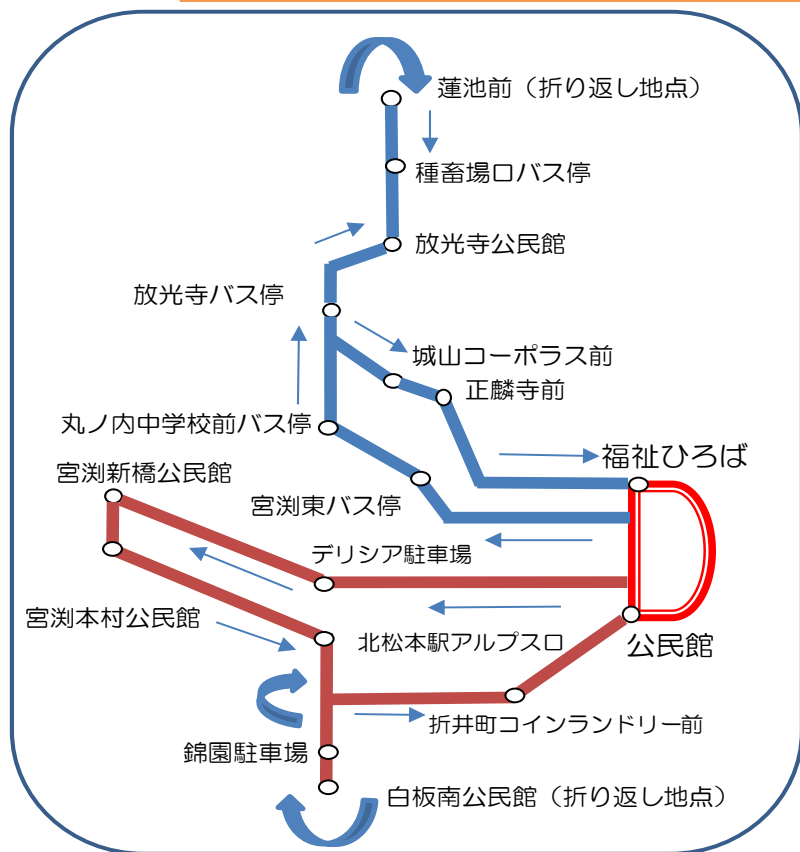

体組成計を用いた体内年齢・筋肉量測定など（健康づくり推進員）

公民館「暮らしの花講座」作品展示、公民館活動の紹介

2階

作品展示

会議室：丸ノ内中学校美術部 M's TTC

ロビー：一眼レフの会

1～2階に、開智小学生28人が作成した
明るい選挙啓発ポスターを展示します！

白板地区福祉ひろば

☆お楽しみコーナー

ひろばにあるもので手作り～SDGsクラフト

簡単な折り紙、クラフトバンドで小物作りなど

☆交流スペース

ドリンクバー＆昔の遊び

☆ひろば事業活動展示

公民館とひろばの移動に地区内
巡回バスを利用してみよう！

公民館⇄ひろば 徒歩約5分
地区内巡回バスも運行します
ので、ぜひご利用ください。

第4回 白板地区文化祭 地区内巡回バス 時刻表

会場には、駐車場がありませんので、特別に巡回するバスをご利用ください。
巡回するバスは「てまりバス」となりますので、お乗り間違えのないようご注意ください。
道路の混雑状況により、時間の前後が予想されますので、ご了承ください。

バス①【北方面】	第1便	第2便	第3便	第4便	第5便	第6便	第7便
白板地区公民館	8:30	9:10	9:50	10:30	11:20	13:10	14:10
白板地区福祉ひろば	-	-	9:52	10:32	11:22	13:12	14:12
宮渚東バス停	8:32	9:12	9:57	10:37	11:27	13:17	14:17
丸ノ内中学校前バス停	8:33	9:13	9:58	10:38	11:28	13:18	14:18
放光寺バス停	8:35	9:15	10:00	10:40	11:30	13:20	14:20
放光寺公民館	8:36	9:16	10:01	10:41	11:31	13:21	14:21
種畜場口バス停	8:37	9:17	10:02	10:42	11:32	13:22	14:22
蓮池前 (折り返し地点)	8:38	9:18	10:03	10:43	11:33	13:23	14:23
城山コーポラス前	8:40	9:20	10:05	10:45	11:35	13:25	14:25
正麟寺前	8:41	9:21	10:06	10:46	11:36	13:26	14:26
白板地区福祉ひろば	8:43	9:23	10:08	10:48	11:38	13:28	-
白板地区公民館	8:46	9:26	10:11	10:51	11:41	13:31	-

バス②【西南方面】	第1便	第2便	第3便	第4便	第5便	第6便	第7便
白板地区公民館	8:30	9:20	10:10	11:00	12:00	13:05	14:05
白板地区福祉ひろば	-	-	10:12	11:02	12:02	13:07	14:07
デリシア駐車場	8:32	9:22	10:17	11:07	12:07	13:12	14:12
宮渚新橋公民館	8:35	9:25	10:20	11:10	12:10	13:15	14:15
宮渚本村公民館	8:37	9:27	10:22	11:12	12:12	13:17	14:17
北松本駅アルプス口	8:43	9:33	10:28	11:18	12:18	13:23	14:23
白板南公民館 (折り返し地点)	8:45	9:35	10:30	11:20	12:20	13:25	14:25
錦園駐車場	8:47	9:37	10:32	11:22	12:22	13:27	14:27
折井町コインランドリー前	8:50	9:40	10:35	11:25	12:25	13:30	14:30
白板地区公民館	8:53	9:43	10:38	11:28	12:28	13:33	-
白板地区福祉ひろば	8:55	9:45	10:40	11:30	12:30	13:35	-
白板地区公民館	-	9:48	10:43	11:33	12:33	13:38	-