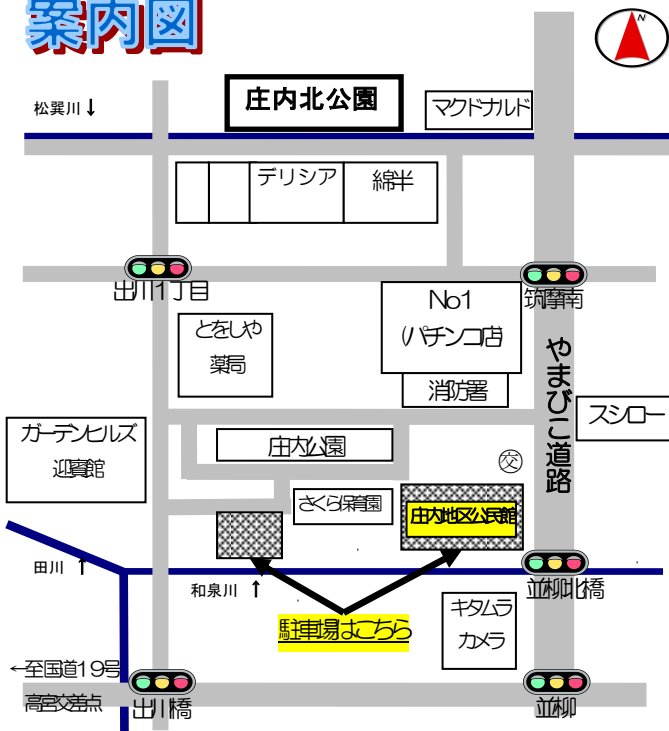

詳細はこちら

- 開催日・時間 11月20日(日) 午後1時半～午後4時
- 場所 庄内地区公民館・大会議室(ゆめひろば庄内)
- 講師 青木繁之さん(前庄内ほたると水辺の会代表)
- 内容 蛍かご作り(※青木さんの子供時代のお話も聞かせていただきます)
- 持ち物 ハサミ、霧吹き、タオル、洗濯ばさみ1ヶ、敷物(新聞紙又はビニール風呂敷)
- 対象者 小学生高学年～大人・参加費無料
- 定員 10名(先着順)
- 申し込み 庄内ほたると水辺の会 HP の申込フォームから
または、右のQRコードで申込フォームにつながります。
(フォームに入力後、下部の送信を押してください)
問い合わせ先 080-6994-2325 百瀬まで

注意事項

- ・新型コロナウイルス感染症対策として、マスク着用をお願いします。
- ・社会情勢により、やむを得ず変更や中止となる場合もあります。

案内図

主催：庄内ほたると水辺の会
共催：庄内地区公民館

「庄内ほたると水辺の会」より

庄内北公園を始め、ほたるの生息地は市民の活動で維持されています。

水辺の会の活動にご興味のある方、また観察会等に関する内容は、

- 曾根原(事務局) 090-4463-3317
- 藤山(代表) 080-3481-3741