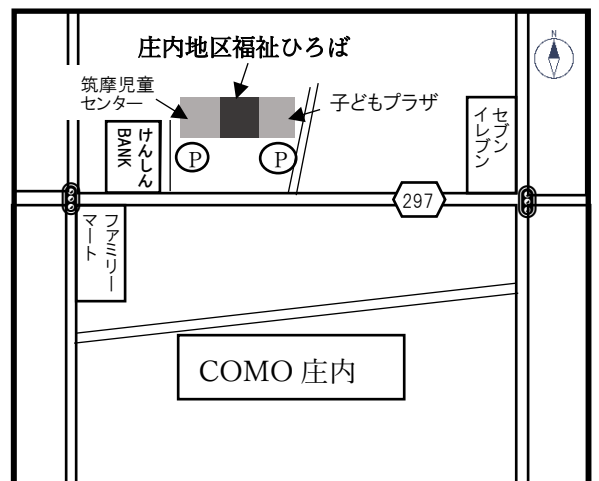

各種相談

- 入退場口は筑摩児童センター（庄内地区福祉ひろば隣）入口です。
- 受付後チケットをお渡しし、各会場でスタンプを押します。
チケットは景品と交換しますので、退場時まで必ずお持ちください。
- 11:30～13:00（昼休憩）の間は入場できません。
- 午後、再入場される場合もチケットをお渡しします。

◆ 安心してひろばまつりをお楽しみいただくために

- ・ 新型コロナウイルスの感染状況により、中止・変更になる場合があります。
- ・ 体調不良の方は参加をご遠慮ください。
- ・ マスクの着用、検温、手指消毒にご協力ください。
- ・ ひろば内での飲食は水分補給のみとさせていただきます。

■ ひろばまつり会場

庄内地区福祉ひろば、筑摩児童センター
〒390-0821 松本市筑摩1-13-22
☎ 0263-27-8373

■ 会場地図

どなたもお気軽にお越しください！

★駐車場に限りがありますので、出来る限り徒歩か自転車でお越しください。
お車でお越しの際は隣接する筑摩児童センター、こどもプラザの駐車場をご利用ください。

10/

16

(日)