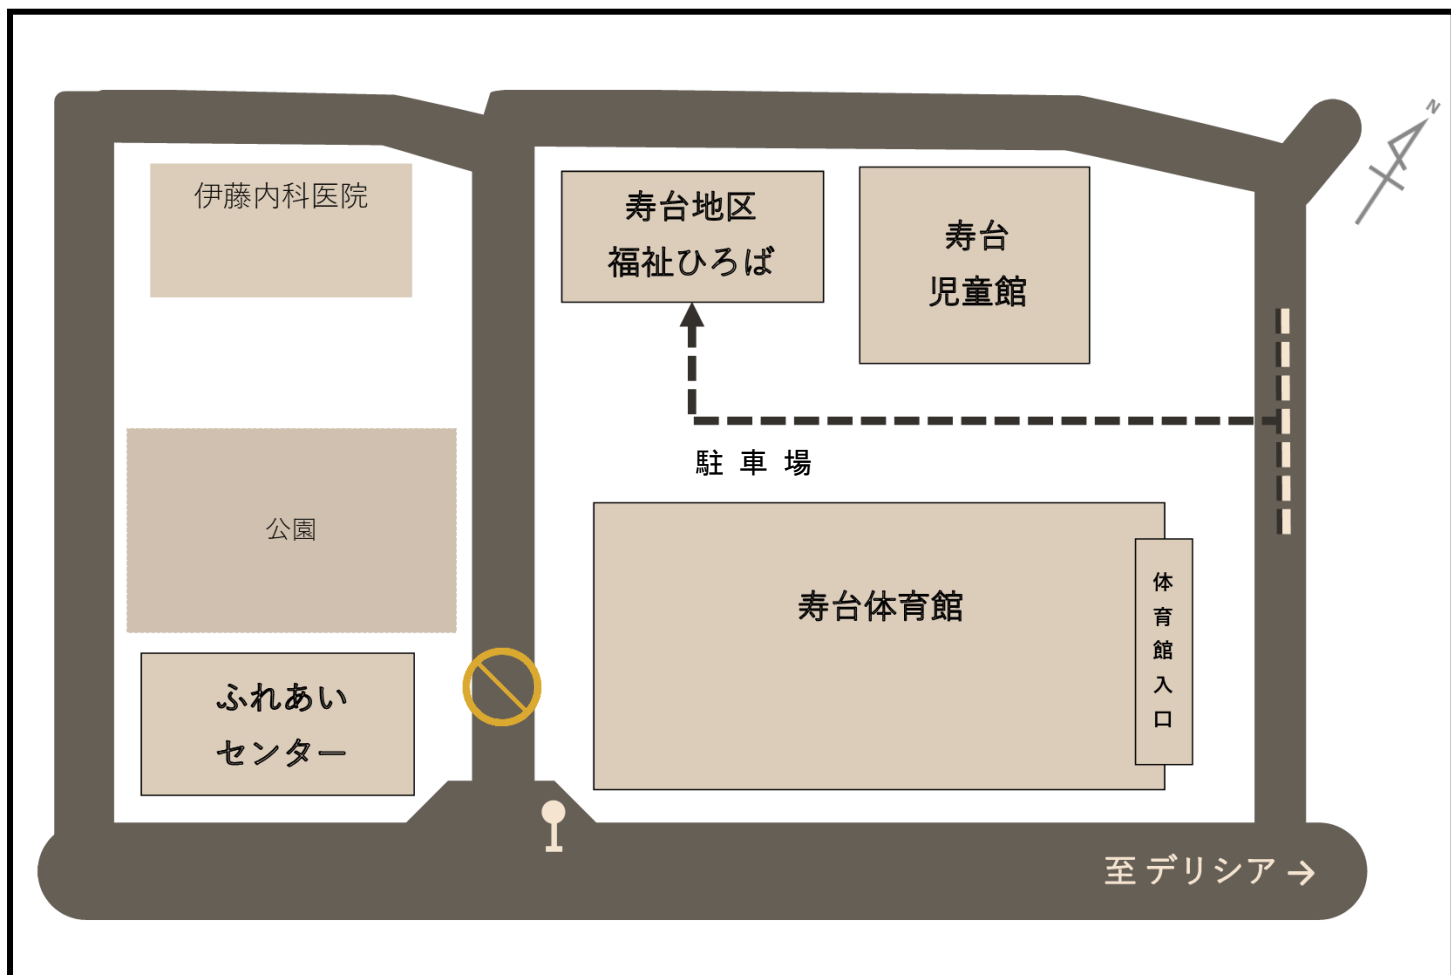

投票所

「選挙のお知らせ(入場券)」でご確認ください

投票日当日にご都合のつかない方は期日前投票をご利用ください。

期日前投票所	参議院議員通常選挙	長野県知事選挙
松本市役所東庁舎 4階	6月23日(木) ～7月9日(土) 午前8時30分～ <u>午後8時</u>	7月22日(金) ～8月6日(土) 午前8時30分～ <u>午後8時</u>
なんぶくプラザ 1階		
長野県松本合同庁舎		
松本バスターミナル 2階		
寿公民館(寿出張所)	<u>7月7日(木)</u> ～7月9日(土) 午前8時30分～ <u>午後7時</u>	<u>8月4日(木)</u> ～8月6日(土) 午前8時30分～ <u>午後7時</u>
四賀支所		
梓川支所		
波田支所		
笹賀農村環境改善センター		
松本市役所安曇支所	7月7日(木) ～7月9日(土) 午前8時30分～ <u>午後6時</u>	8月4日(木) ～8月6日(土) 午前8時30分～ <u>午後6時</u>
奈川文化センター夢の森		

ご家族、ご近所お誘い合わせのうえ投票にお越しく下さい

投票所：寿台地区福祉ひろば

- 寿台地区福祉ひろばは、寿台体育館の北側、緑の屋根の建物です。
- 車でお越しの際は、体育館の駐車場に止めて下さい。
- 駐車場には限りがございますので、譲り合ってください。