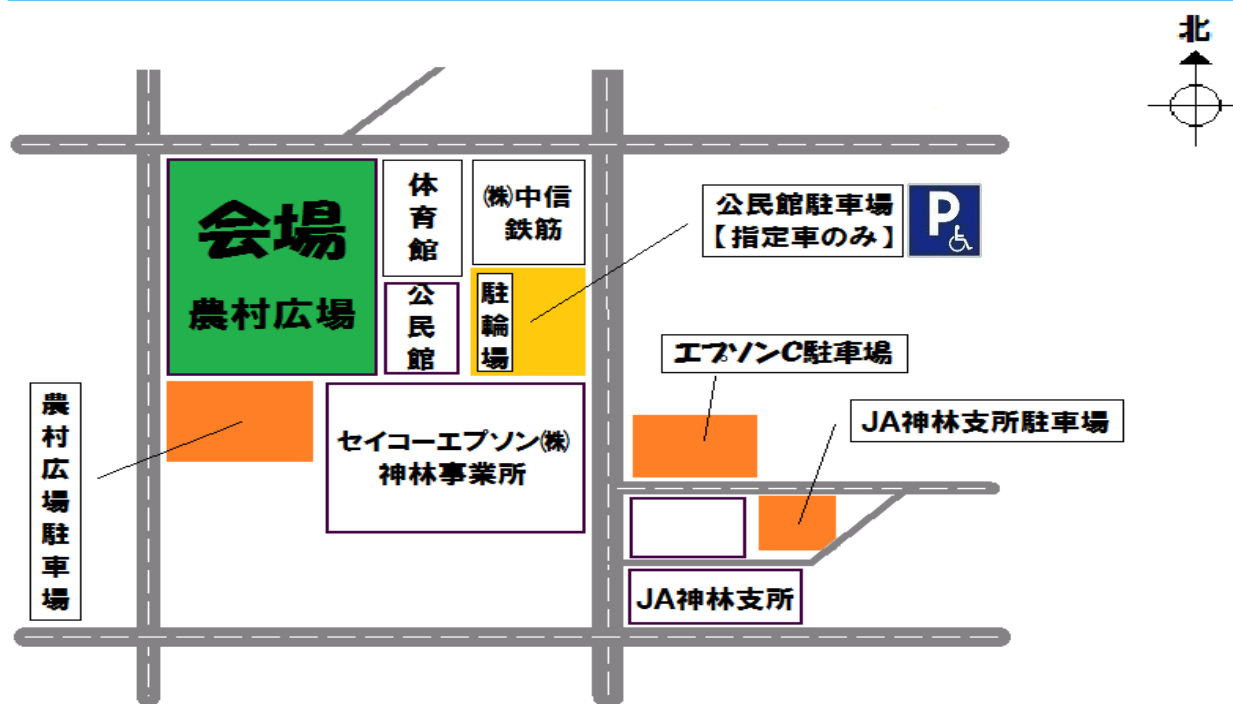

開催種目

【協賛企業紹介(順不同)】

キックターゲット

サッカーボールで狙った的にシュート！
高得点の的にうまく入るかな？？
高得点で景品 GET！

マレット・グラウンドゴルフ

マレットゴルフかグラウンドゴルフを選び
それぞれのクラブでボールを打ち、
打数の少なさを競うゲーム！
結果で景品 GET！
ホールインワンで景品 GET！

ストラックアウト

投球のコントロールを競うゲーム！
パネルをめがけて投球！
高得点で景品 GET！

わなげ

誰もが慣れ親しんだわなげ！
大人も子どもも楽しんで高得点を目指そう！
高得点で景品 GET！
子どもには参加賞も！

会場・駐車場案内図

安協役員の指示に、必ず従ってください。

浅田 司法書士 (事) 行政書士 浅田 正 廣 事務所 南荒井 (自宅) TEL86-3303 FAX86-9611	土地家屋調査士・二級建築士 浅田淑子事務所 南荒井 TEL86-1151 FAX86-9611	交通安全施設・土木工事 (株)石原工務店 南荒井 TEL86-6383	あかはね内科・神経内科医院 神林下神 (神林神社前) ☎ 59-7810	年中無休 24 時間 セブンイレブン 松本町神南店 ☎ 57-7110
コイン洗車、コインランドリー シャボンネット松本 有限会社村上鉄工所 プリペイドカード激安にて販売中 電話 090-3093-3632	新車・中古車販売 車検・钣金塗装 古川自動車 ☎ 58-2151 FAX58-8903	HottoMotto ほっともっと ほっともっと松本神林店 オーナー 奥 正人 TEL85-4837 FAX85-4838	電気工事設計施工 (有)東宝電気 笛 田 巖 TEL 26-3871 FAX 87-7538	ゼンユウ総業株式会社 代表取締役社長 一之瀬善雄 TEL 58-9331(代) FAX 58-9348
相続関係書類 許認可申請書・届出書 国際結婚・ビザ・帰化 行政書士井上治夫 (事) ☎ 88-4002 (寺家)	DELICIA デリシア 神林店 松本市神林 5094-11 TEL86-3221 FAX86-3224	(有)シンコー油圧 代表取締役上原 賢次 神林 5729-5 TEL58-6988 FAX86-6511	土地家屋調査士・行政書士 株式会社筒井事務所 川西 716-2 筒井寿清 筒井賢一 TEL87-2127・FAX58-8640	試作・商品開発 ニッキシステム 社長 倉科 哲寛 神林 ☎47-8885(代)
(有)三島商店 三 島 昭 八 ☎ 85-0263	マルカ油圧 油圧ホース製作、7ゲーター各種、中古機械販売・修理 代表 加藤 昭一 神林 5729-5 ☎090-2556-1129 FAX47-3001	坂本歯科医院 神林下神 ☎ 26-9488	倉科歯科医院 神林下神 ☎ 28-2200	注文住宅・手作りの技 設計・施工・新築・増築・改築・修理 (有)山岸建築 松本市神林 5768-7 TEL 57-2044
aUショップ松本空港 松本市神林 2537-2 ☎0800-700-0499	年中無休 24 時間 セブンイレブン 松本町神店 ☎ 86-3322	(有)三島研削 三 島 勝 ☎ 57-2977	三嶋治療整復院 松本市神林 1467-5 ☎86-2977	めん処 金太郎 松本市神林 TEL58-1955
基礎・土木工事一式 ブロック高塀・物置工事一式 舗装工事一式 山本工務店 神林 ☎25-5264	株式会社 一ノ瀬鐵工所 一ノ瀬 徳雄 神林下神 ☎26-2311	(株)倉科鐵工所 倉 科 賢 三 下 神 ☎26-2388	洗車の森 (株)立石コーポレーション やまびこドーム店 神林 5755-1 ☎85-4123	北海道から沖縄まで信頼の全国ネットワーク 甲信越福山通運(株) 松本支店 ☎86-6200
久保田容器工業(株) 松本市大字笹賀 5960 (代) 26-1232 FAX26-9036	金型製作・プレス加工 小沢製作所 松本市神林南原 2650 TEL 58-3608 FAX 86-1999	司法書士法人 古川総合事務所 古川 静 男 (事務所) 白板 1 ☎35-9188	長野県松本市神林 2626-7 有限会社鴨井工業 電話 0263(58)7229 番	注文家具直売 (有)高山家具 町神 TEL・FAX58-4916
車検格安 車のことなら何でも ご相談下さい (有)村山自動車 神林 ☎58-5105	出光興産販売店神林西給油所 (有)カドヤ石油 古畑 明 宏 神林橋横 ☎86-1001	海瀬歯科医院 松本市神林 5088-80 ☎31-0170		
鋼材販売及び鉄筋工事一式 (株) 中 信 鉄 筋 北 澤 光 雄 神林寺家 TEL86-0886 FAX86-0894	涼和建設株式会社 松本市神林 800 番 1 TEL 0263-57-4751	神林郵便局 局長 山田 修治 ☎57-3322		マスクをしよう