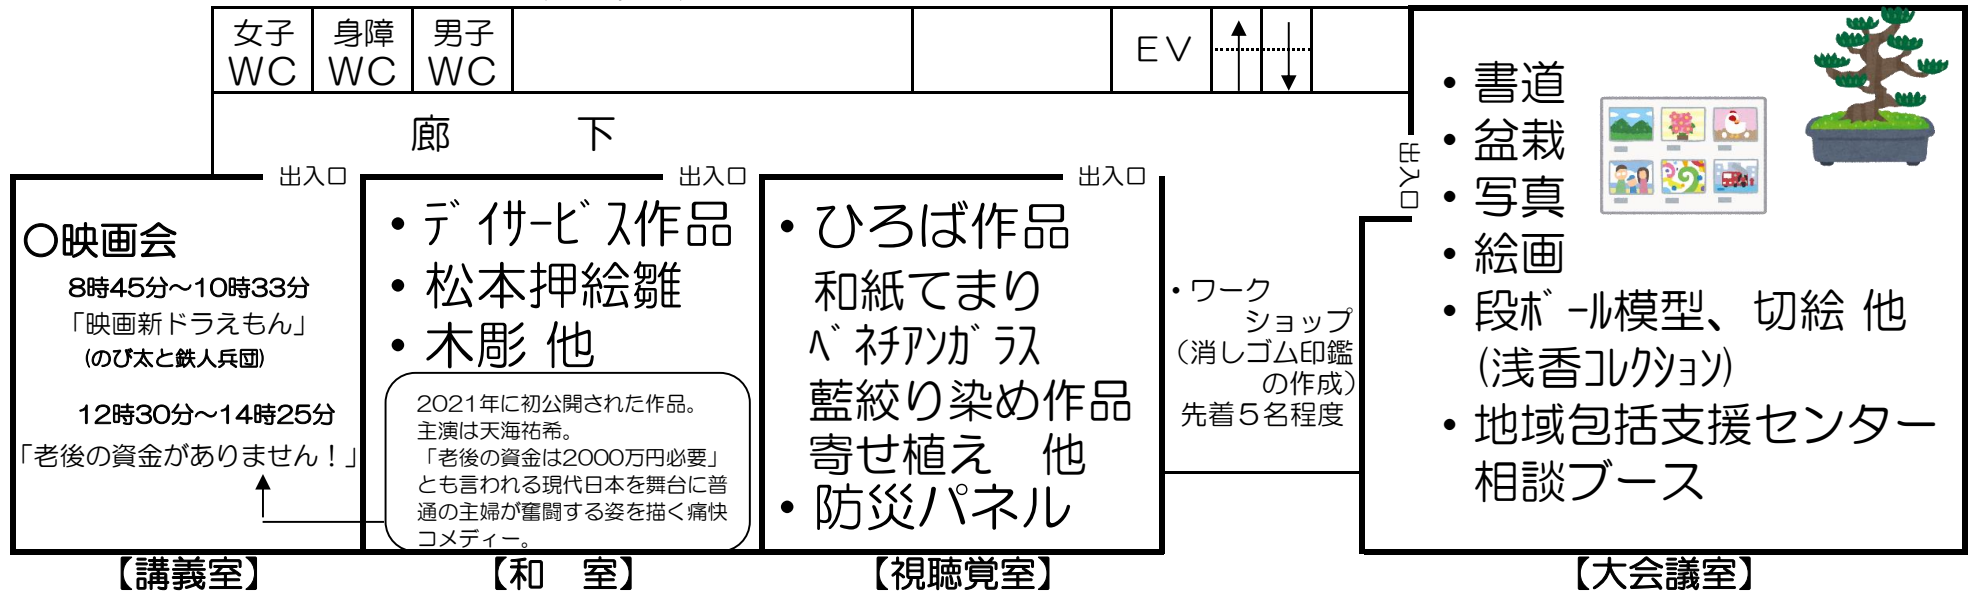

# 作品展示会場

〔2階〕

○激安市 売切れ御免

① 8時30分～9時40分

○地震体験 (地震体験車)

9時50分～10時

○振舞 (先着)

とんじる 9時20分  
もち 9時20分～10時20分  
わたあめ 9時20分～10時20分