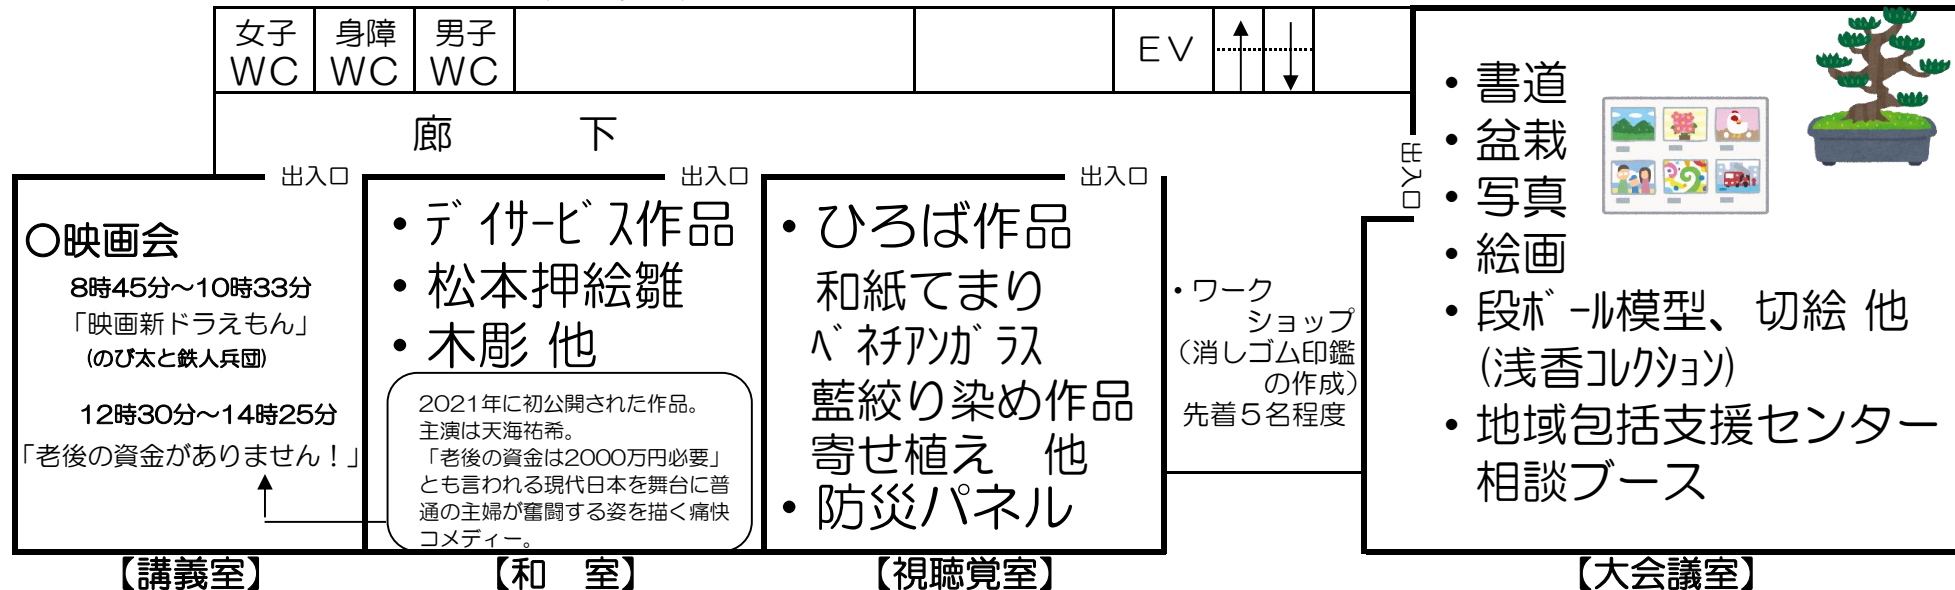

※内容が変更となる場合がございますが、ご了承ください。

作品展示会場

〔2階〕

○激安市 売切れ御免

① 8時30分～9時40分

○地震体験（地震体験車）

9時50分～10時45分

○振舞（先着80食）

とんじる 8時30分～9時20分
もち 9時50分～10時20分
わたあめ 9時00分～10時20分

【駐車場】