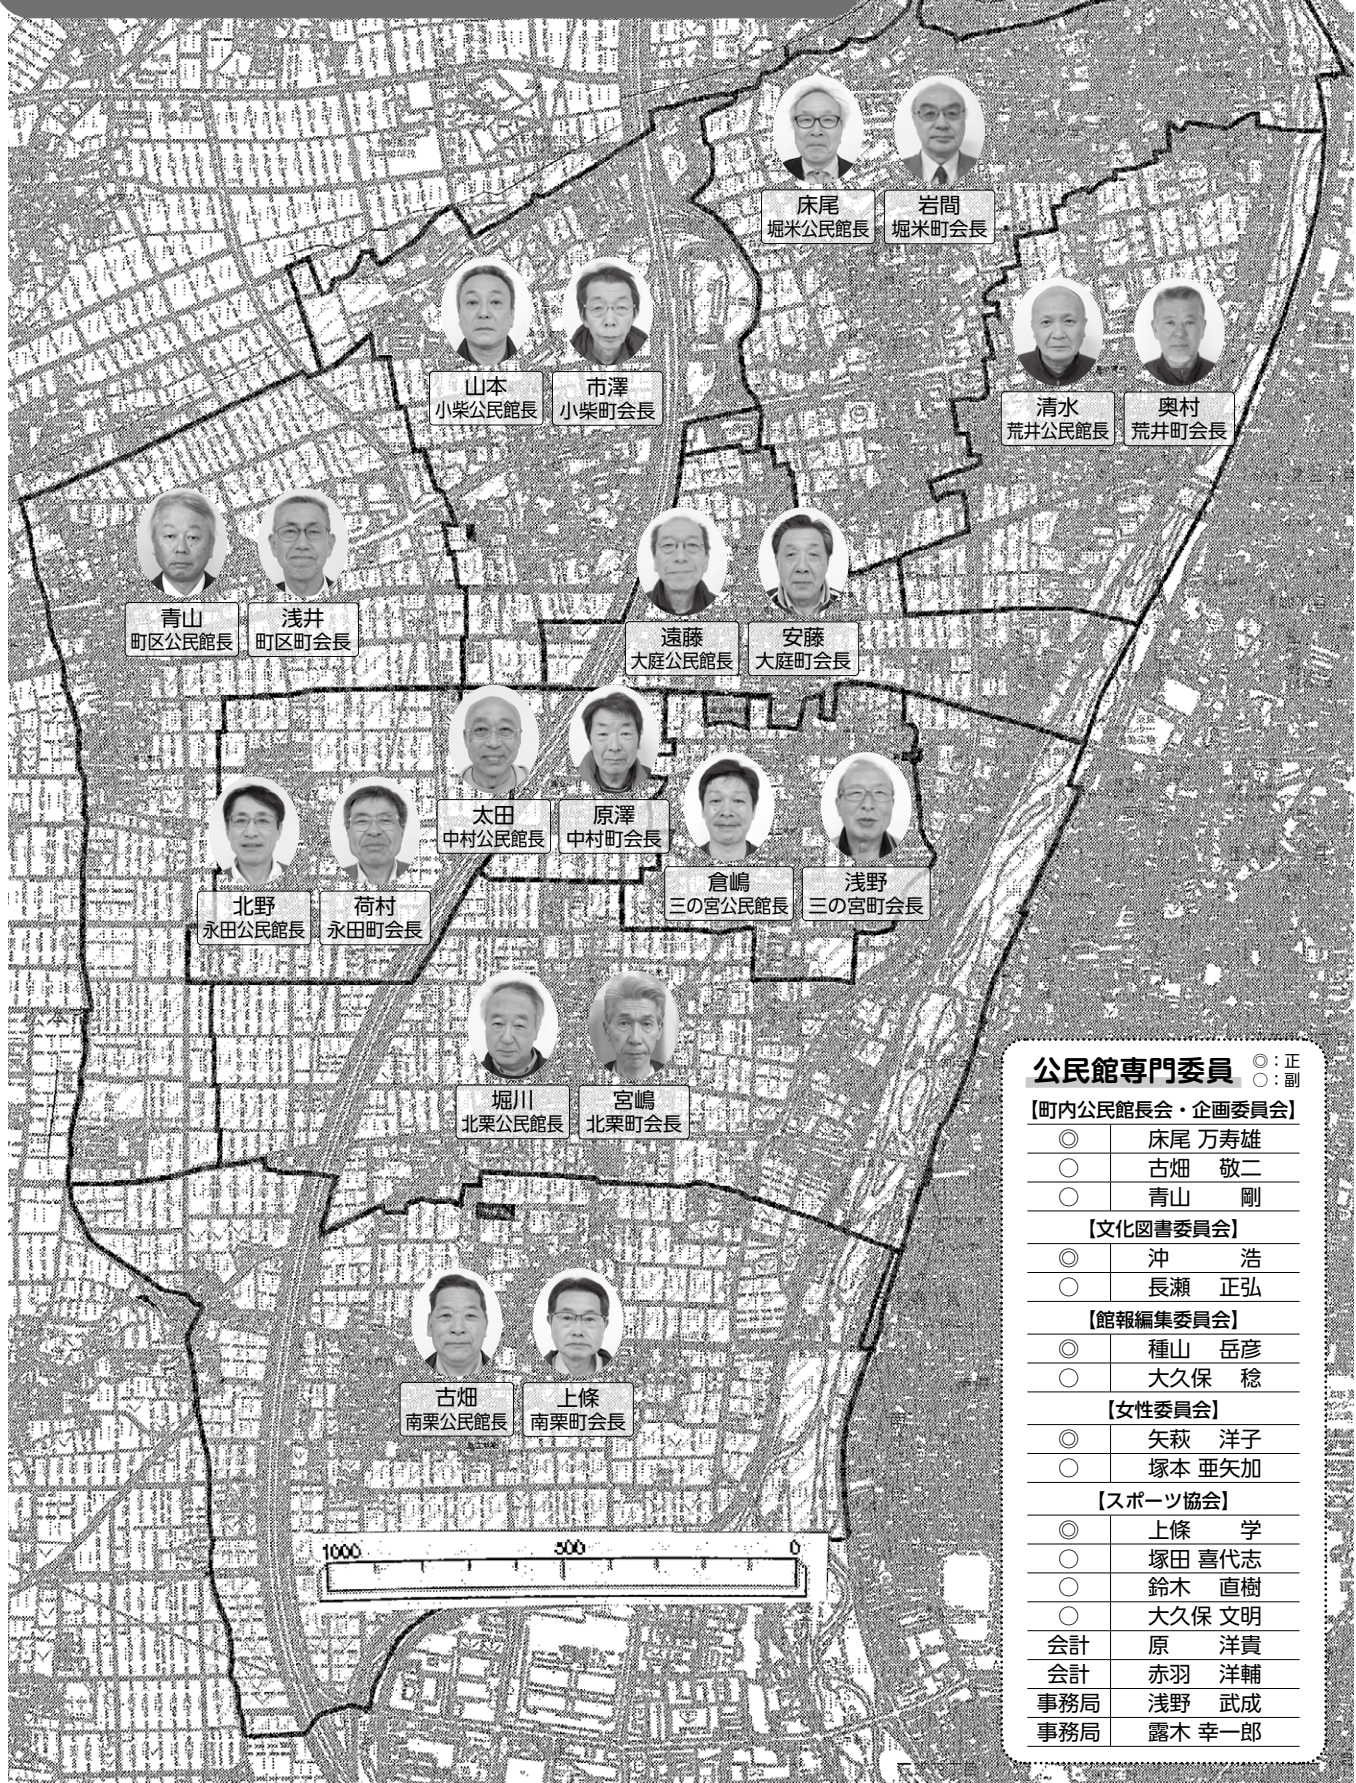

..... **令和8年度** .....

島立地区 町会長・公民館長紹介

公民館専門委員

○：正
○：副

【町内公民館長会・企画委員会】

- ◎ 床尾 万寿雄
- 古畑 敬二
- 青山 剛

【文化図書委員会】

- ◎ 沖 浩
- 長瀬 正弘

【館報編集委員会】

- ◎ 種山 岳彦
- 大久保 稔

【女性委員会】

- ◎ 矢萩 洋子
- 塚本 亜矢加

【スポーツ協会】

- ◎ 上條 学
- 塚田 喜代志
- 鈴木 直樹
- 大久保 文明
- 会計 原 洋貴
- 会計 赤羽 洋輔
- 事務局 浅野 武成
- 事務局 露木 幸一郎