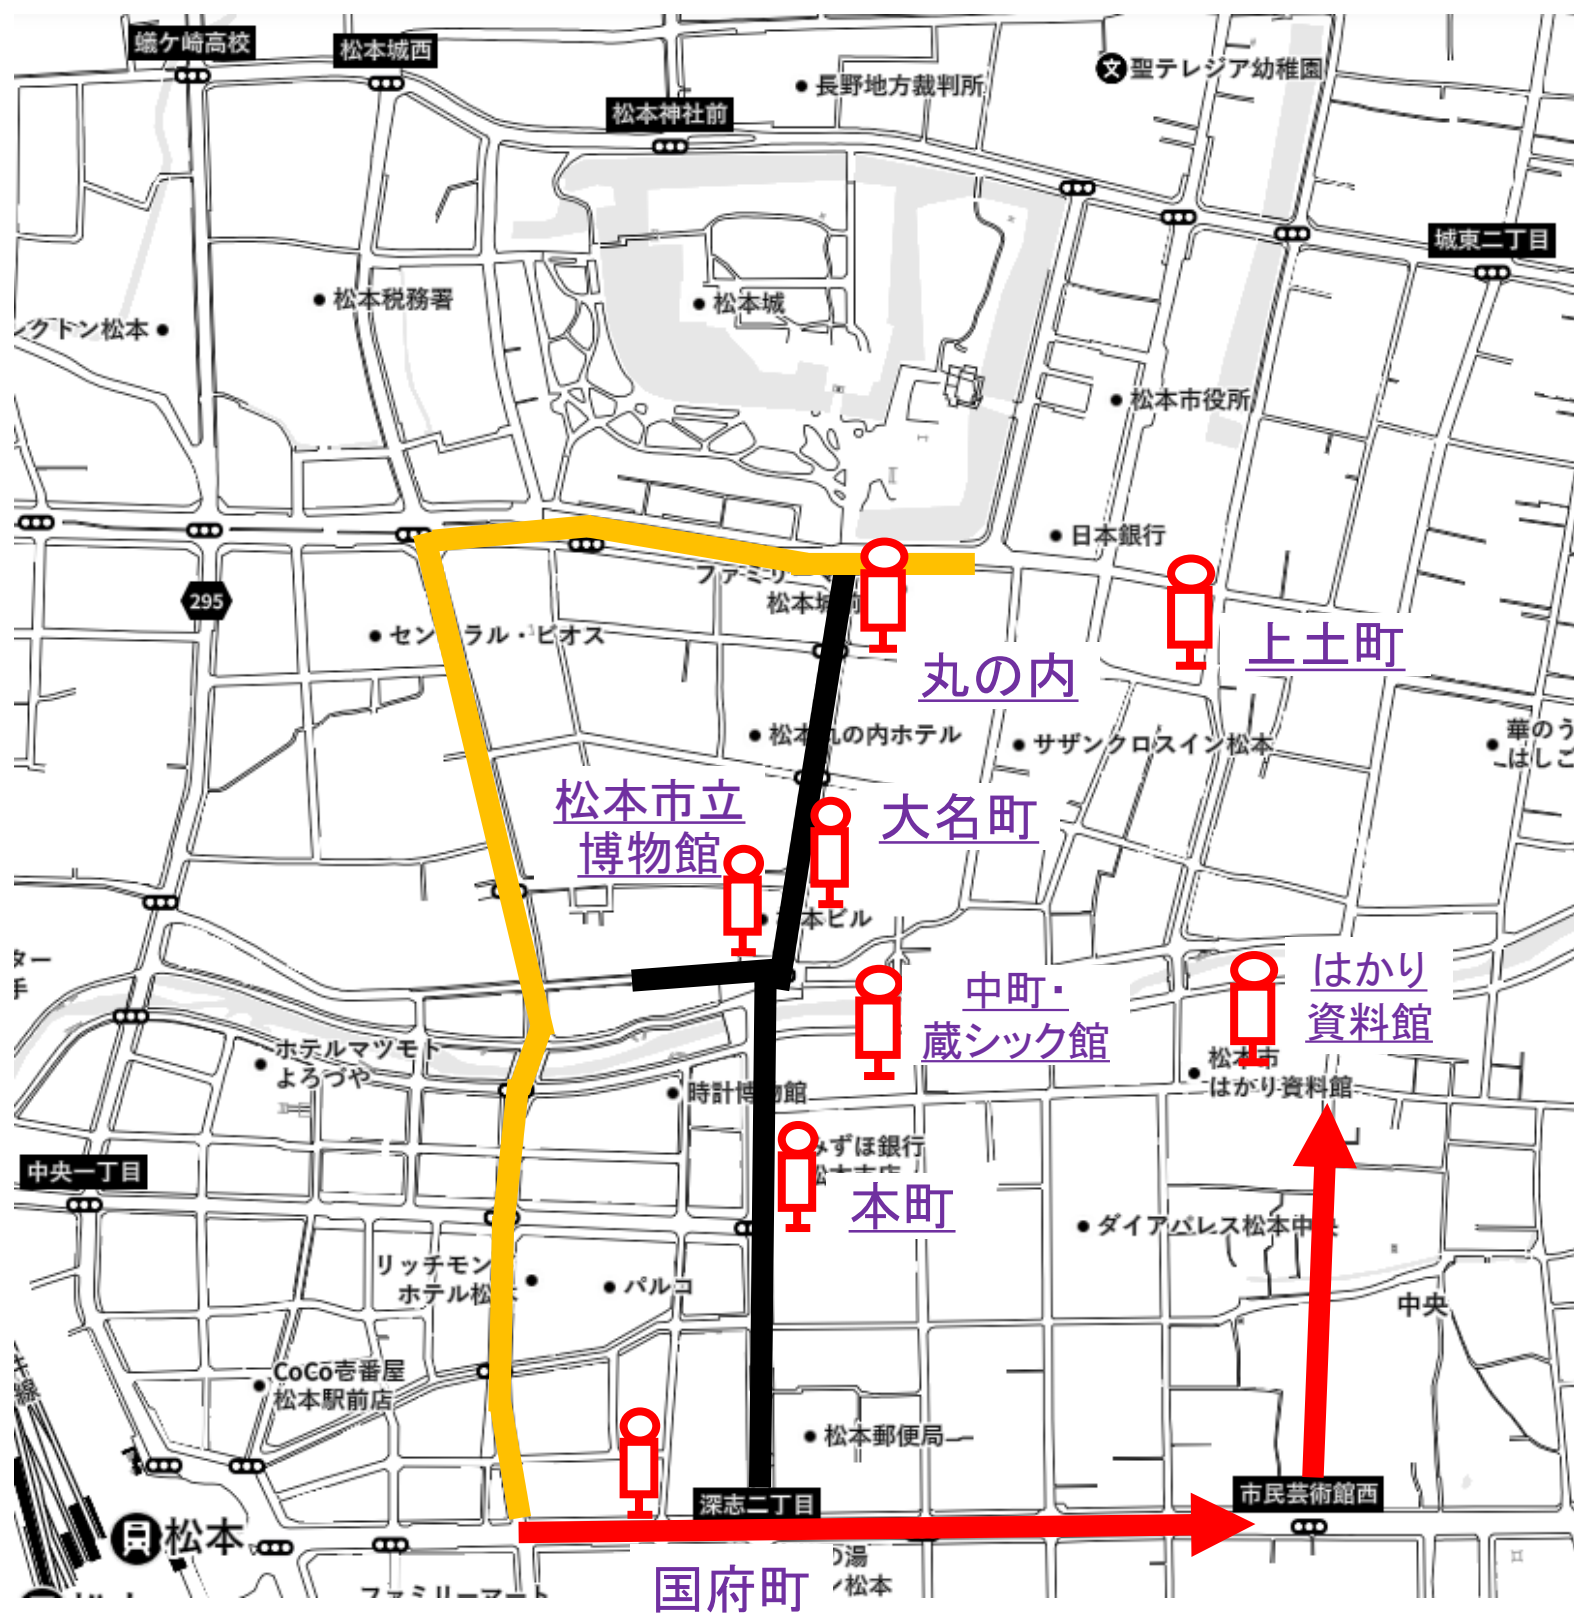

東アジア文化都市事業に伴う 路線バスの運行について

交通規制に伴い、下記の通り迂回運行を致します。
※対象ダイヤにつきましては、裏面をご覧ください。

期日 2026年5月17日(日)10:30~18:30

- ● 交通規制区間
- ● 迂回経路
- ● 迂回経路(TS東)

東アジア文化都市事業に伴う

バスの運行について

交通規制により、下記の停留所の乗降扱いを休止致します。

【期日】 2026年5月17日（日）

【対象路線】 信大横田循環線・横田信大循環線・浅間線・美ヶ原温泉線・岡田線

アルプス公園線・タウンスニーカー北コース・タウンスニーカー東コース

路線名	始発バス停名	対象の便
	停まらない停留所	
信大横田循環線	松本駅お城口	10:40発 から 18:10発まで
	国府町 <small>（信州大学向きのみ）</small> ・本町・大名町・上土町	
横田信大循環線	松本駅お城口	9:55発 から 17:55発まで
	大名町・本町・国府町 <small>（松本駅向きのみ）</small>	
浅間線	松本駅お城口	10:25発 から 17:50発まで
	浅間温泉	10:15発 から 17:17発まで
	国府町・本町・大名町	
美ヶ原温泉線	松本バスターミナル	10:45発 から 18:15発まで
	美ヶ原温泉	10:07発 から 18:10発まで
	国府町・本町・大名町	
岡田線	松本バスターミナル	10:35発から16:15発まで
	山城口	11:10発から16:49発まで
	国府町・本町・大名町	
アルプス公園線	松本バスターミナル	14:00発
	アルプス公園	10:23発・14:23発
	国府町・本町・大名町	
タウンスニーカー 東コース	松本駅お城口	10:20発から18:20発まで
	松本市立博物館・中町蔵シック館・はかり資料館	
タウンスニーカー 北コース	松本駅お城口	10:30発から17:15発まで
	旧開智学校	10:27発から17:32発まで
	国府町・本町・大名町・丸の内・上土町	

※荒天等で交通規制が中止となった場合も迂回運行をいたします。

【運行に関するお問い合わせ】

松本市公共交通課 電話 0263-34-3033

アルピコ交通(株) 電話 0263-26-7003