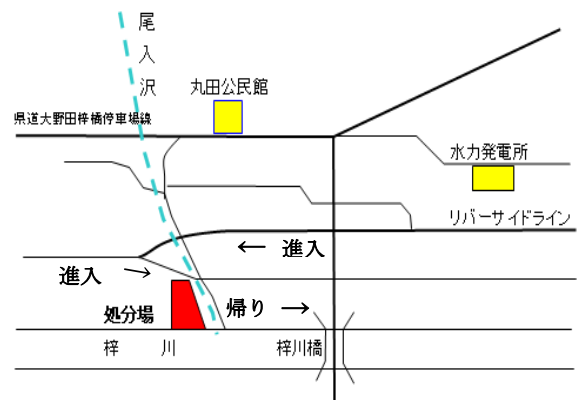

- 7月31日(木) □8月29日(金)
 □8月5日(火) □10月20日(月)
 □8月25日(月)

広報まつもと5月号と一緒にレントゲン
 検診のご案内がありますので、各巡回の
 会場や時間についてはご覧ください。

◆石ころ・小石受入れます

耕地課 ☎78-3004

農地から出た「石ころ・小石」の処分にお困りの方は、
 次のとおり受入れますので、持ち込んでください。

なお、石以外は受入れを行いません
 ので、コンクリートの塊など持ち込まないでください。

(右図参照)

- 日 時 6月15日(日)
 午後1時 ~ 午後3時
 ※ 雨天決行

- 場 所 梓川(丸田)橋上流400m 尾入沢尻

- 問合せ先 耕地課 ☎78-3004

福祉ひろば

☎76-1070

松本市広報 R7-4

ひろばのホームページはこちら➡