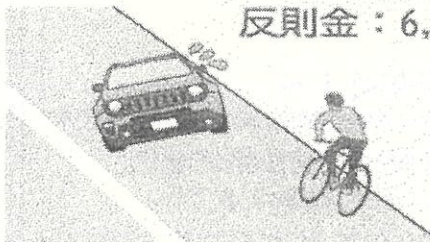

反則金：6,000円

一時不停止