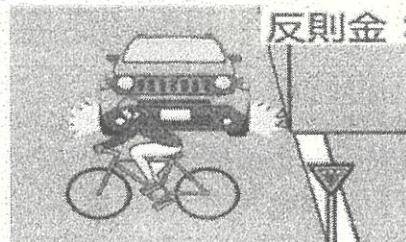

反則金：12,000円

信号無視

反則金：6,000円

車道の右側通行

反則金：6,000円

一時不停止

反則金：5,000円

これらの違反はほんの一例です。反則行為の対象違反は100種類以上あります。