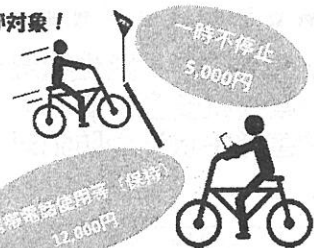

大手だより

令和8年
4月
編集発行 大手交番

春の全国交通安全運動

4月6日(月)から4月15日(水)までの10日間

全国重点

- 1 通学路・生活道路におけるこどもを始めとする歩行者の安全確保
- 2 「ながらスマホ」の根絶や歩行者優先等の安全運転意識の向上
- 3 自転車・特定小型原動機付自転車の交通ルールの理解・遵守の徹底

長野県重点

高齢者の交通事故防止

痴漢は犯罪！

～被害者は悪くない、社会全体で被害を防ぐ！～

県内における痴漢の被害者の多くは10代、20代の若年層という特徴があります。痴漢の被害を発生させないため、みなさんの御協力をよろしくお願いします。

痴漢を目撃した

- ・被害者に声掛けを！
- ・周りに知らせる
(警察・駅員等)

痴漢に
チュー(注)意!

痴漢に遭ってしまった

- ・その場で110番通報
- ・周りに助けを求める

自転車の交通違反に交通反則通告制度(青切符)が導入 ※16歳以上が対象!

4月1日から自転車も交通反則通告制度の対象になりますので、自転車を利用する際は、交通ルールをよく確認の上、利用しましょう。

自転車のルールや交通反則通告制度
についてはコチラ(自転車ルールブック)

長野県警察シンボルマスコット「ライボくん ライビィちゃん」

松本警察署

令和8年4月号

「電話でお金詐欺」撃退通信

警察官を名のり捜査名目で現金等をだまし取る 『二セ警察詐欺』による被害が顕著に！