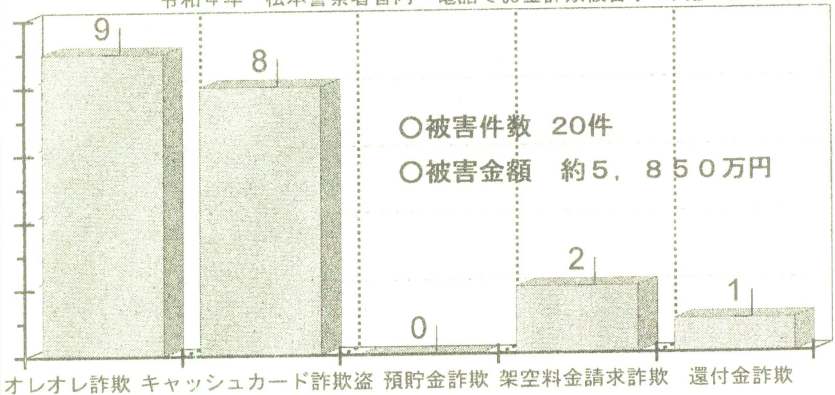

長野県警察シンボルマスコット「ライボくん ライビィちゃん」

松本警察署

令和4年11月号

ビィじいさん

特殊詐欺被害防止キャラクター

「電話でお金詐欺」 撃退通信

ビィじいさん と サギ

ATMを操作させるのはサギ!の巻

松本警察署管内では令和4年9月末までに被害件数20件、被害額約5,600万円の「電話でお金詐欺」被害が発生しています。

犯人グループは一つじゃない!!!

松本警察署管内では、現在様々な手口の電話でお金詐欺が発生しています。

その中でも、特に多いのが、市役所騙りの還付金詐欺とパソコン修理等を騙る架空料金請求詐欺です。

還付金詐欺については、市役所などを騙り、「保険料を払い過ぎていて。年金を払いすぎている。」などと電話をかけてきて、言葉巧みにATMまで誘導し、最終的にお金を振り込ませる詐欺です。

保険料や年金がATMで戻ることはありませんので、このようなことを言われたらそれは詐欺です。

架空料金請求詐欺については、パソコン等に事前にウイルスを入れ、修復画面に書かれた電話番号に電話をかけると、「直すためには、コンビニで電子マネーギフトを〇万円購入して番号を教えろ。」などと請求される詐欺です。

万が一、パソコンがウイルス感染してしまったら、パソコンの購入先等で修復してもらうようにし、修復画面に書かれた連絡先に電話をかけないようにしましょう。

令和4年 松本警察署管内 電話でお金詐欺被害手口内訳 (9月末時点)

～電話機対策はお済みですか?～

電話でお金詐欺の被害は、そのほとんどが1本の電話から始まります。

被害に遭わないためには、犯人と直接話をしないことが大切です。●在宅中でも留守番電話設定にする●ナンバーディスプレイ・安心応答機能・非通知拒否設定を活用するなどの対策をして、被害を防ぎましょう。