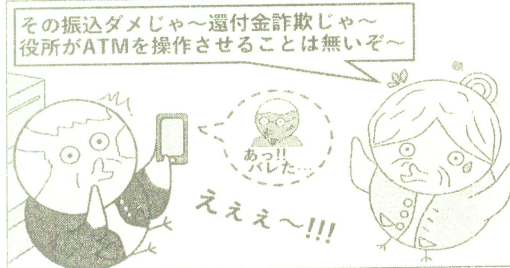

長野県警察シンボルマスコット「ライボくん ライビィちゃん」

松本警察署

令和4年11月号

ビィじいさん

特殊詐欺被害防止キャラクター

「電話でお金詐欺」 撃退通信

ビィじいさん と サギ

ATMを操作させるのはサギ!の巻

松本警察署管内では令和4年9月末までに被害件数20件、被害額約5,600万円の「電話でお金詐欺」被害が発生しています。

犯人グループは一つじゃない!!!

松本警察署管内では、現在様々な手口の電話でお金詐欺が発生しています。

その中でも、特に多いのが、市役所騙りの還付金詐欺とパソコン修理等を騙る架空料金請求詐欺です。

還付金詐欺については、市役所などを騙り、「保険料を払い過ぎていて。年金を払いすぎている。」などと電話をかけてきて、言葉巧みにATMまで誘導し、最終的にお金を振り込ませる詐欺です。

保険料や年金がATMで戻ることはありませんので、このようなことを言われたらそれは詐欺です。

架空料金請求詐欺については、パソコン等に事前にウイルスを入れ、修復画面に書かれた電話番号に電話をかけると、「直すためには、コンビニで電子マネーギフトを〇万円購入して番号を教えろ。」などと請求される詐欺です。

万が一、パソコンがウイルス感染してしまったら、パソコンの購入先等で修復してもらうようにし、修復画面に書かれた連絡先に電話をかけないようにしましょう。

令和4年 松本警察署管内 電話でお金詐欺被害手口内訳 (9月末時点)

～電話機対策はお済みですか?～

電話でお金詐欺の被害は、そのほとんどが1本の電話から始まります。

被害に遭わないためには、犯人と直接話をしないことが大切です。●在宅中でも留守番電話設定にする●ナンバーディスプレイ・安心応答機能・非通知拒否設定を活用するなどの対策をして、被害を防ぎましょう。