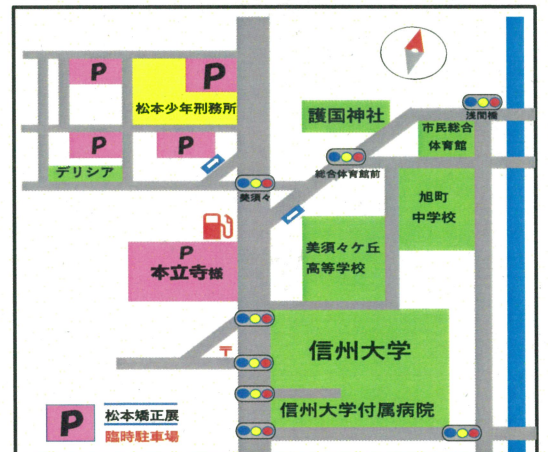

第25回 松本 矯正展

入場無料
駐車場あり
雨天決行

松本少年刑務所
マスコットキャラクター
「まっぷり」

10/14(土)
時間 9:30~15:00

刑務所ってどんなところ？

©2011 YAMAGA
じゃんけん大会
景品あり

蟻ヶ崎高校
書道ガールズ
パフォーマンス

ステージイベント

- 9:40 旭町中学校吹奏楽部
- 10:30 松本山雅(PR・じゃんけん大会)
- 11:20 信州大学 YOSAKOI祭り 和っしょい
- 12:10 本郷若獅子太鼓
- 13:00 アルファホルンクラブ
- 13:50 蟻ヶ崎高校書道ガールズ

フード・物販ブース

- ・刑務所カレー
- ・刑務所パン
- ・中原そばの会(手打ちそば)
- ・焼きそば・ハンバーガー・豚串
- ・有明高原寮の大根 etc.

心をこめた手作りの逸品
刑務所作業製品展示即売

スタンプラリー
全部集めて景品をもらおう

場所
松本少年刑務所

〒390-0871 松本市桐3丁目9番4号

刑務所見学ツアー

受付時間

午前 9:30~11:10

午後 12:30~14:30