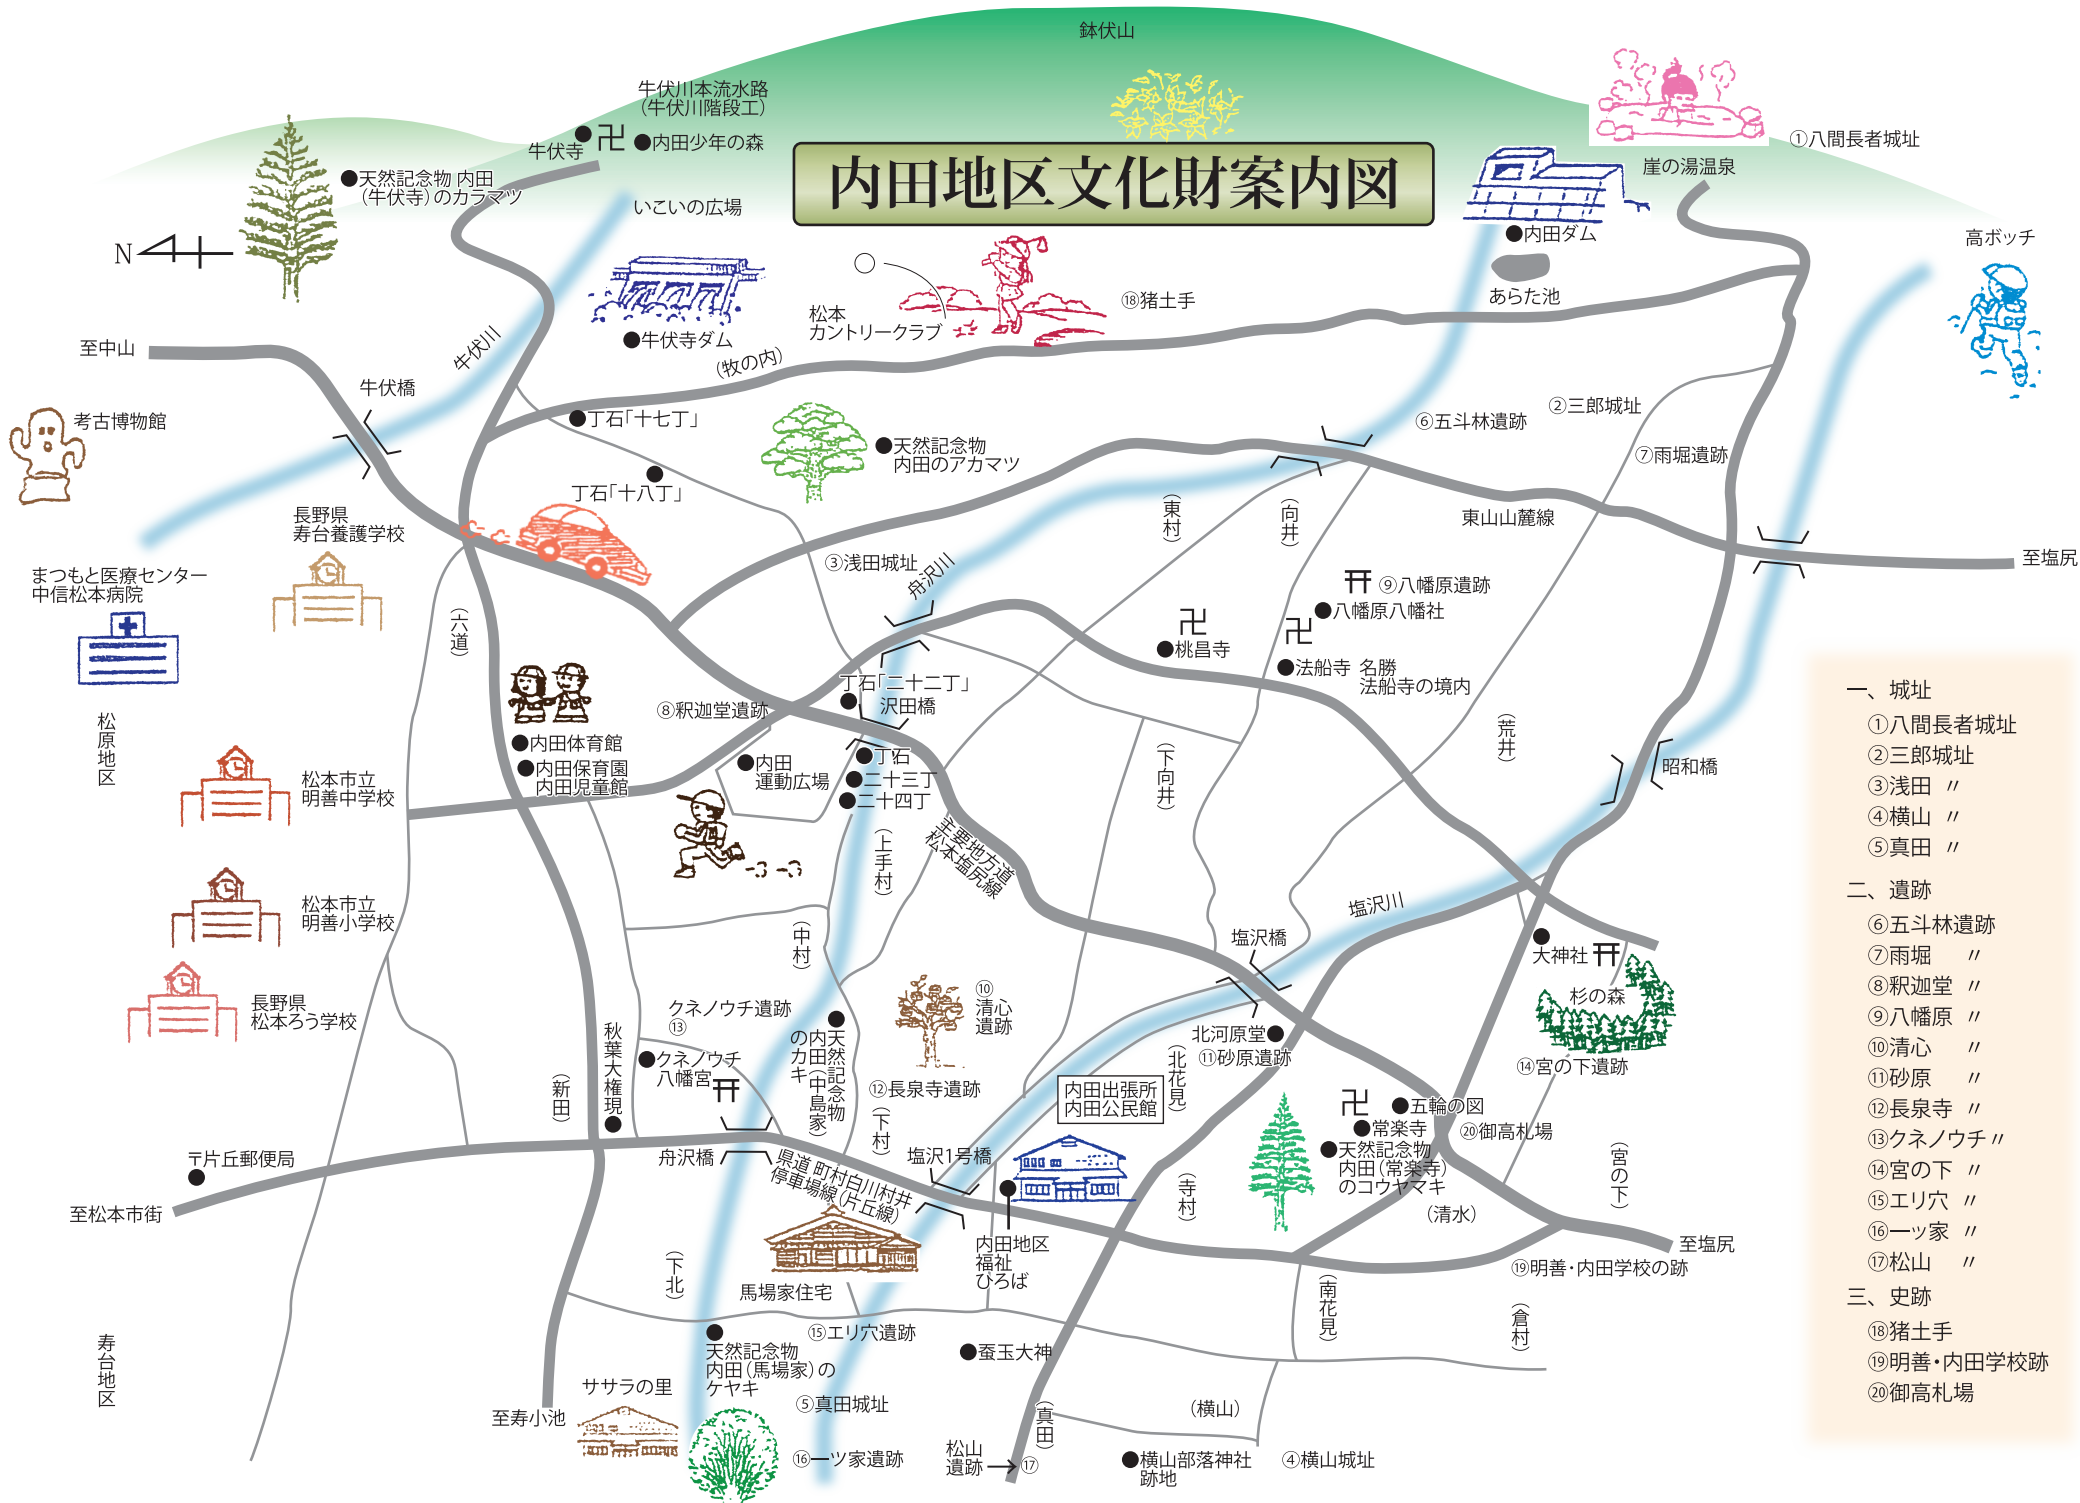

内田地区文化財案内図

一、城址

- ①八間長者城址
- ②三郎城址
- ③浅田
- ④横山
- ⑤真田

二、遺跡

- ⑥五斗林遺跡
- ⑦雨堀
- ⑧釈迦堂
- ⑨八幡原
- ⑩清心
- ⑪砂原
- ⑫長泉寺
- ⑬クネノウチ
- ⑭宮の下
- ⑮エリ穴
- ⑯一ツ家
- ⑰松山

三、史跡

- ⑱猪土手
- ⑲明善・内田学校跡
- ⑳御高札場