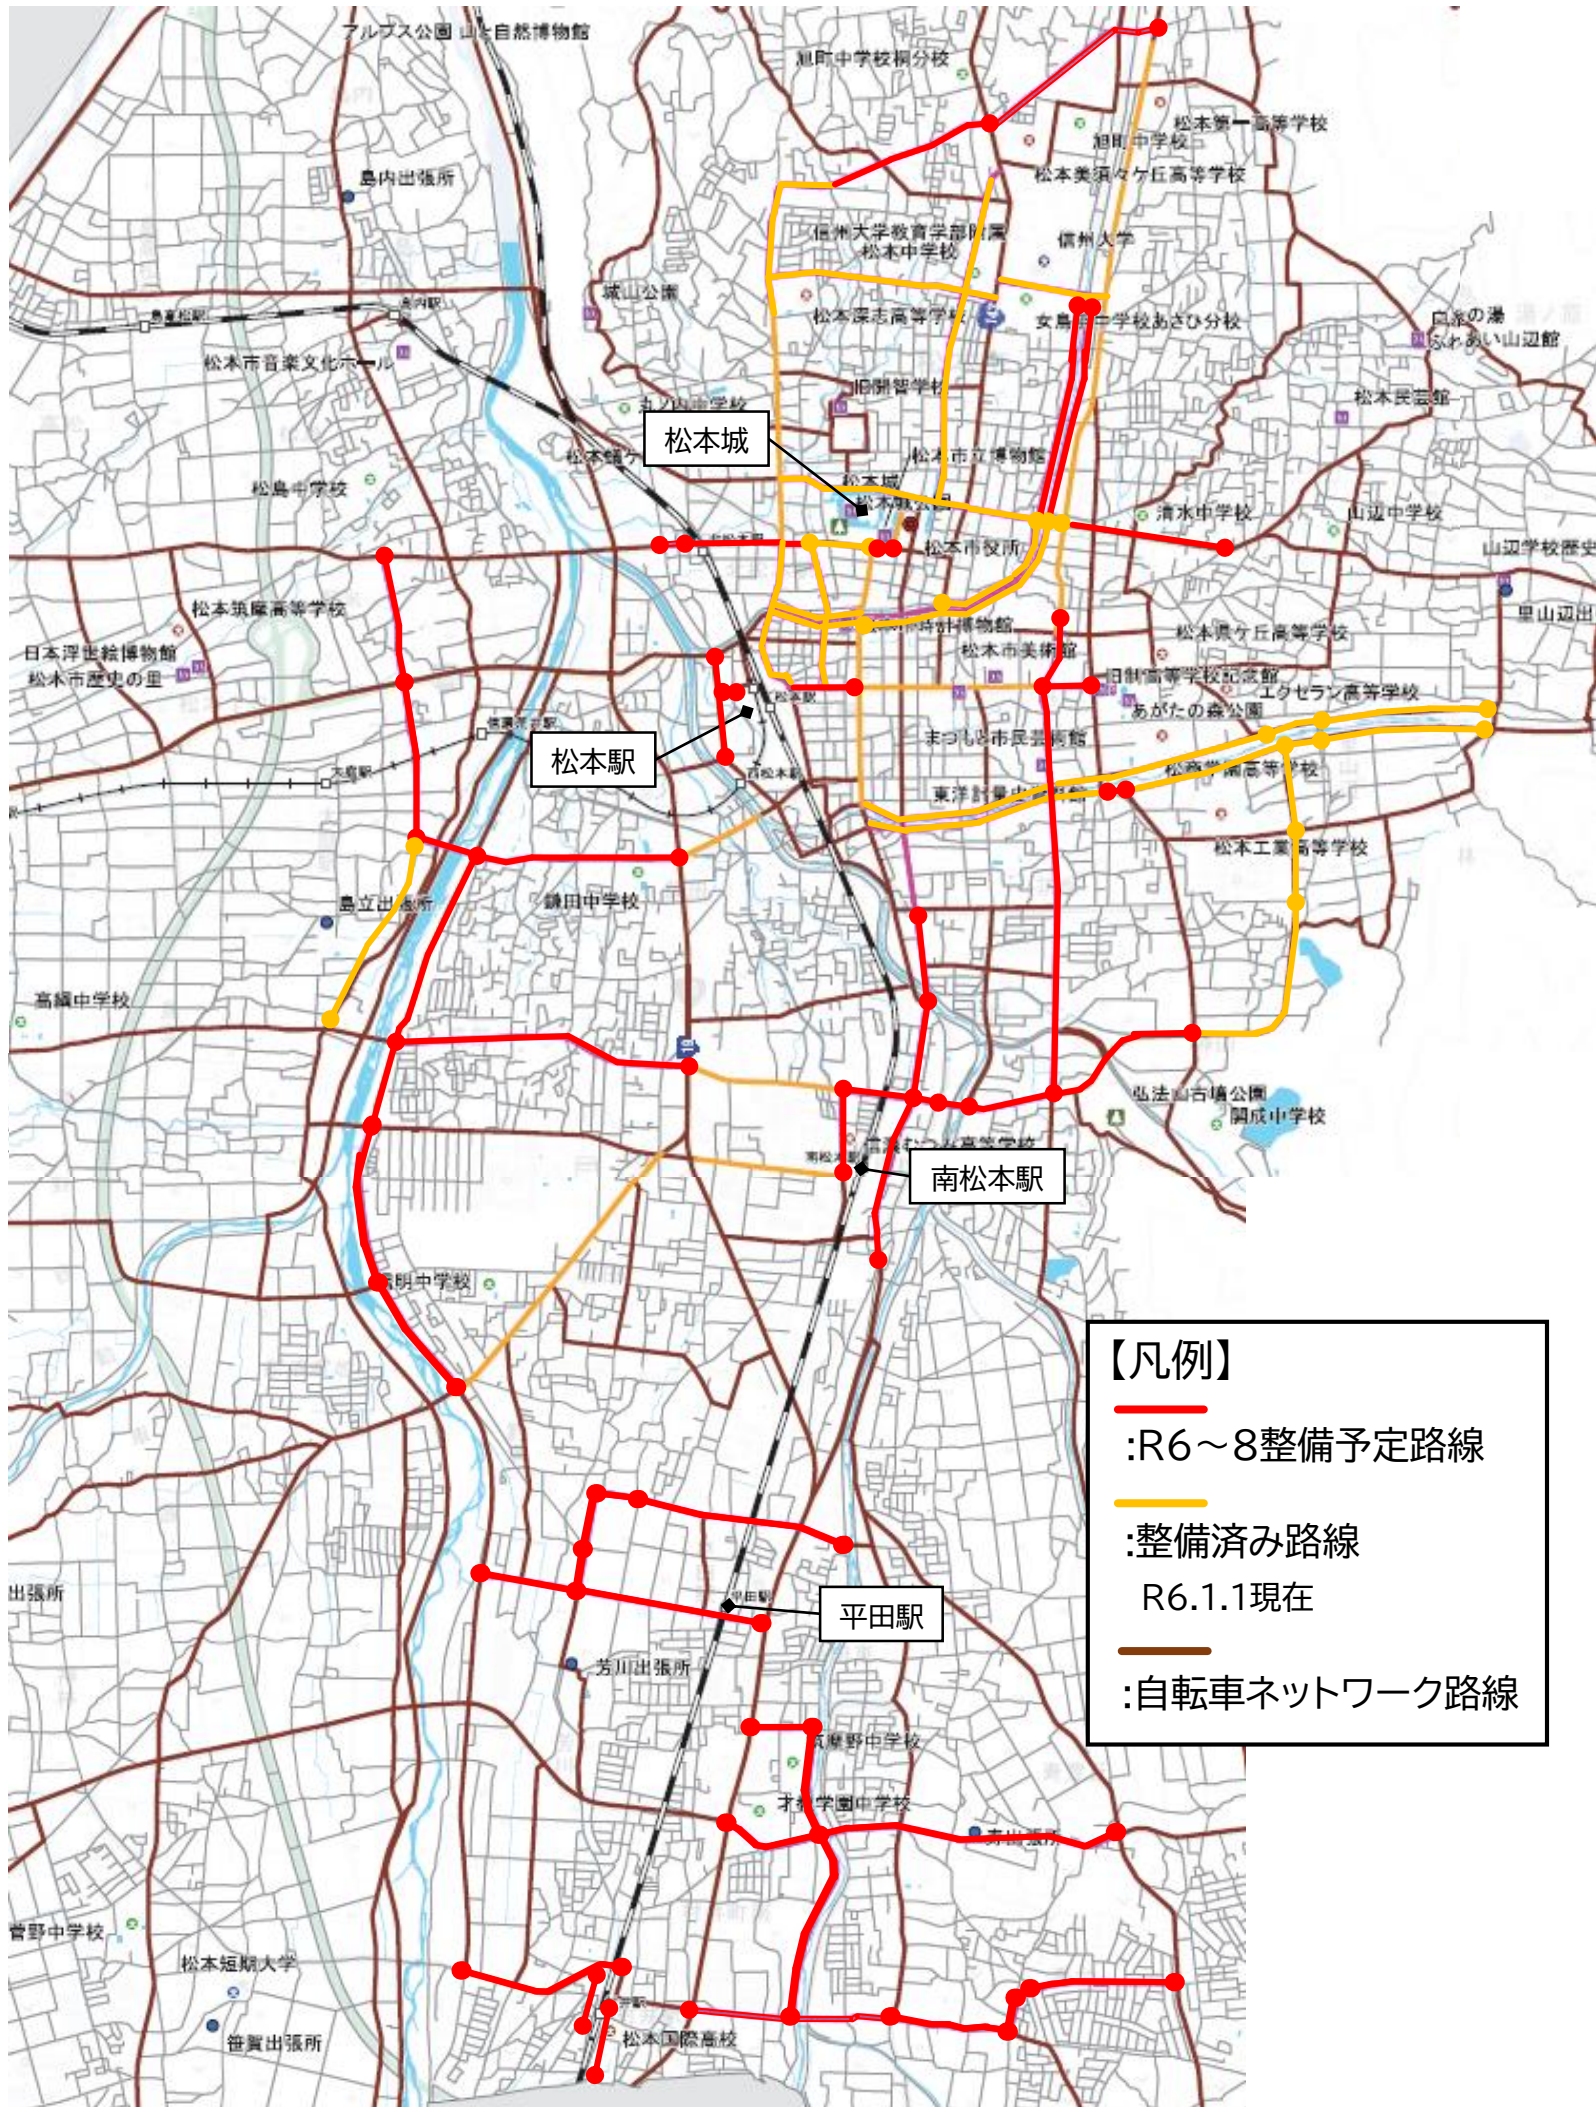

自転車通行空間 整備予定路線図

【凡例】

- :R6～8整備予定路線
- :整備済み路線
- R6.1.1現在
- :自転車ネットワーク路線