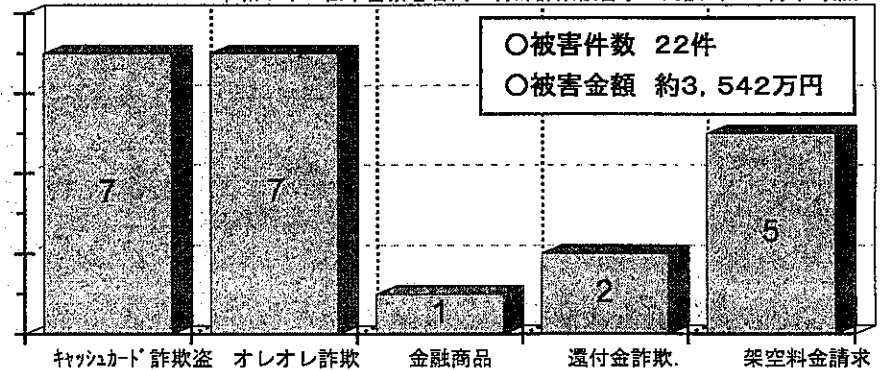

キャッシュカード詐欺盗

です。

これは、警察官や市役所職員、銀行職員などをかたり、

「キャッシュカードが古い」

「新しいものと交換が必要」

「古いキャッシュカードを封筒に入れて」

などという言葉で騙し、隙を見てキャッシュカードを盗み取る手口です。

キャッシュカードは絶対に「渡さない」、暗証番号は絶対に「教えない」ようにしてください。

表示文字列 令和5年 松本警察署管内 特殊詐欺被害手口内訳(10月末時点)