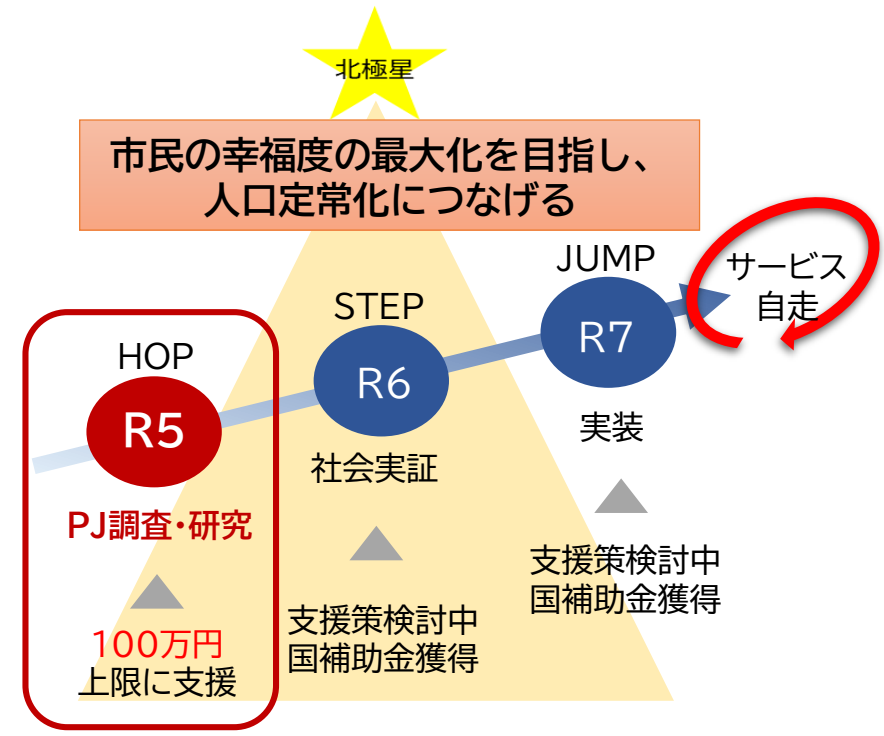

DigiMATプロジェクト 3件採択

調査研究費 100万円上限に支援

市長記者会見資料
5.10.10
DX推進本部

デジタルシティ松本推進機構 (DigiMAT) の活動

- ①地域課題の解決や新しい価値の創造に資するデジタルサービスの創出支援
- ②地域デジタル人材の育成

<R5年度の主な取組み>

8～9月プロジェクト募集 6社から5件の提案 → **3件採択**

	提案者	ねらい	概要
①	ソフトバンク	産業の創出	3DCG制作に関する トレーニングプログラムを 提供し、人材育成
②	日本電気	若者(大学生)の定住	大学生と地域をつなぐ web「シンダイガイド」と 連携し、就職情報等を提供
③	代表:日立システムズ 共同:エプソン テレビ松本	関係人口の創出等	仮想現実空間“ばーちやる まつもと”を構築。自然や 文化等を再現。松本ファン の獲得と現実に誘導

<プロジェクト創出の進め方>

※プロジェクト(PJ)は、毎年、新規に募集