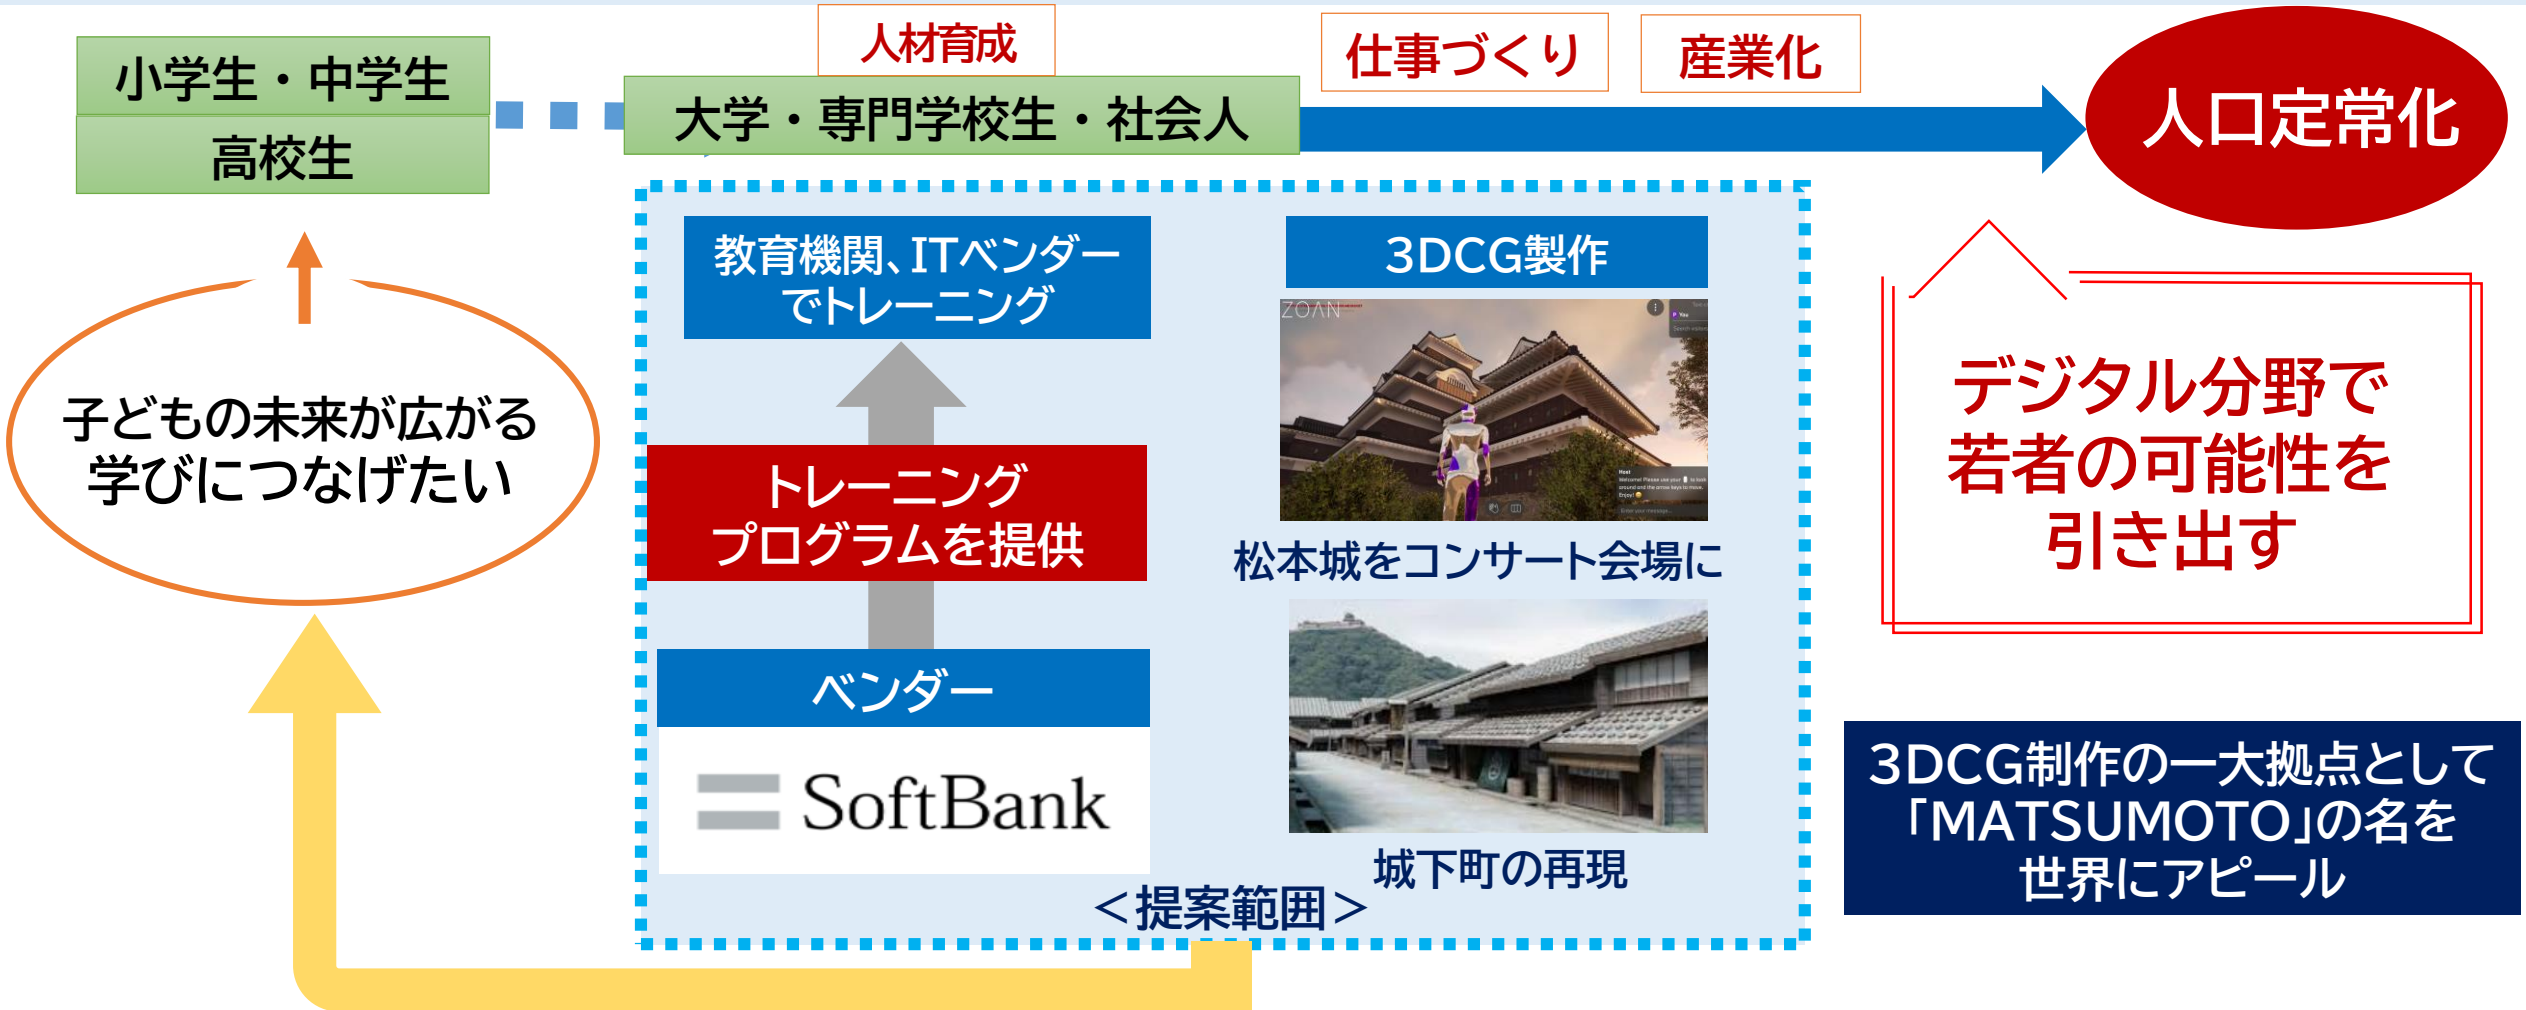

DigiMATプロジェクト 3件採択

調査研究費 100万円上限に支援

市長記者会見資料
5.10.10
DX推進本部

デジタルシティ松本推進機構 (DigiMAT) の活動

- ①地域課題の解決や新しい価値の創造に資するデジタルサービスの創出支援
- ②地域デジタル人材の育成

<R5年度の主な取組み>

8～9月プロジェクト募集 6社から5件の提案 → **3件採択**

	提案者	ねらい	概要
①	ソフトバンク	産業の創出	3DCG制作に関する トレーニングプログラムを 提供し、人材育成
②	日本電気	若者(大学生)の定住	大学生と地域をつなぐ web「シンダイガイド」と 連携し、就職情報等を提供
③	代表:日立システムズ 共同:エプソン テレビ松本	関係人口の創出等	仮想現実空間“ばーちやる まつもと”を構築。自然や 文化等を再現。松本ファン の獲得と現実に誘導

<プロジェクト創出の進め方>

※プロジェクト(PJ)は、毎年、新規に募集

DigiMATプロジェクト 3件採択

調査研究費 100万円上限に支援

市長記者会見資料

5.10.10

D X 推進本部

提案者:ソフトバンク(株)

「松本市における観光メタバースおよび3DCGの産業育成に向けた施策」

学校部活動の地域移行 松本モデル

休日部活 3クラブで実施中

市長記者会見資料

5 . 1 0 . 1 0

教育政策課

松本市

- ▶ 国の方針に基づき、**休日の中学校部活動を段階的に「地域クラブ活動」に移行**
(平日も可能な範囲で移行)
- ▶ 運営団体による**モデル事業を実施** ➡ 効果的な行政支援を検証