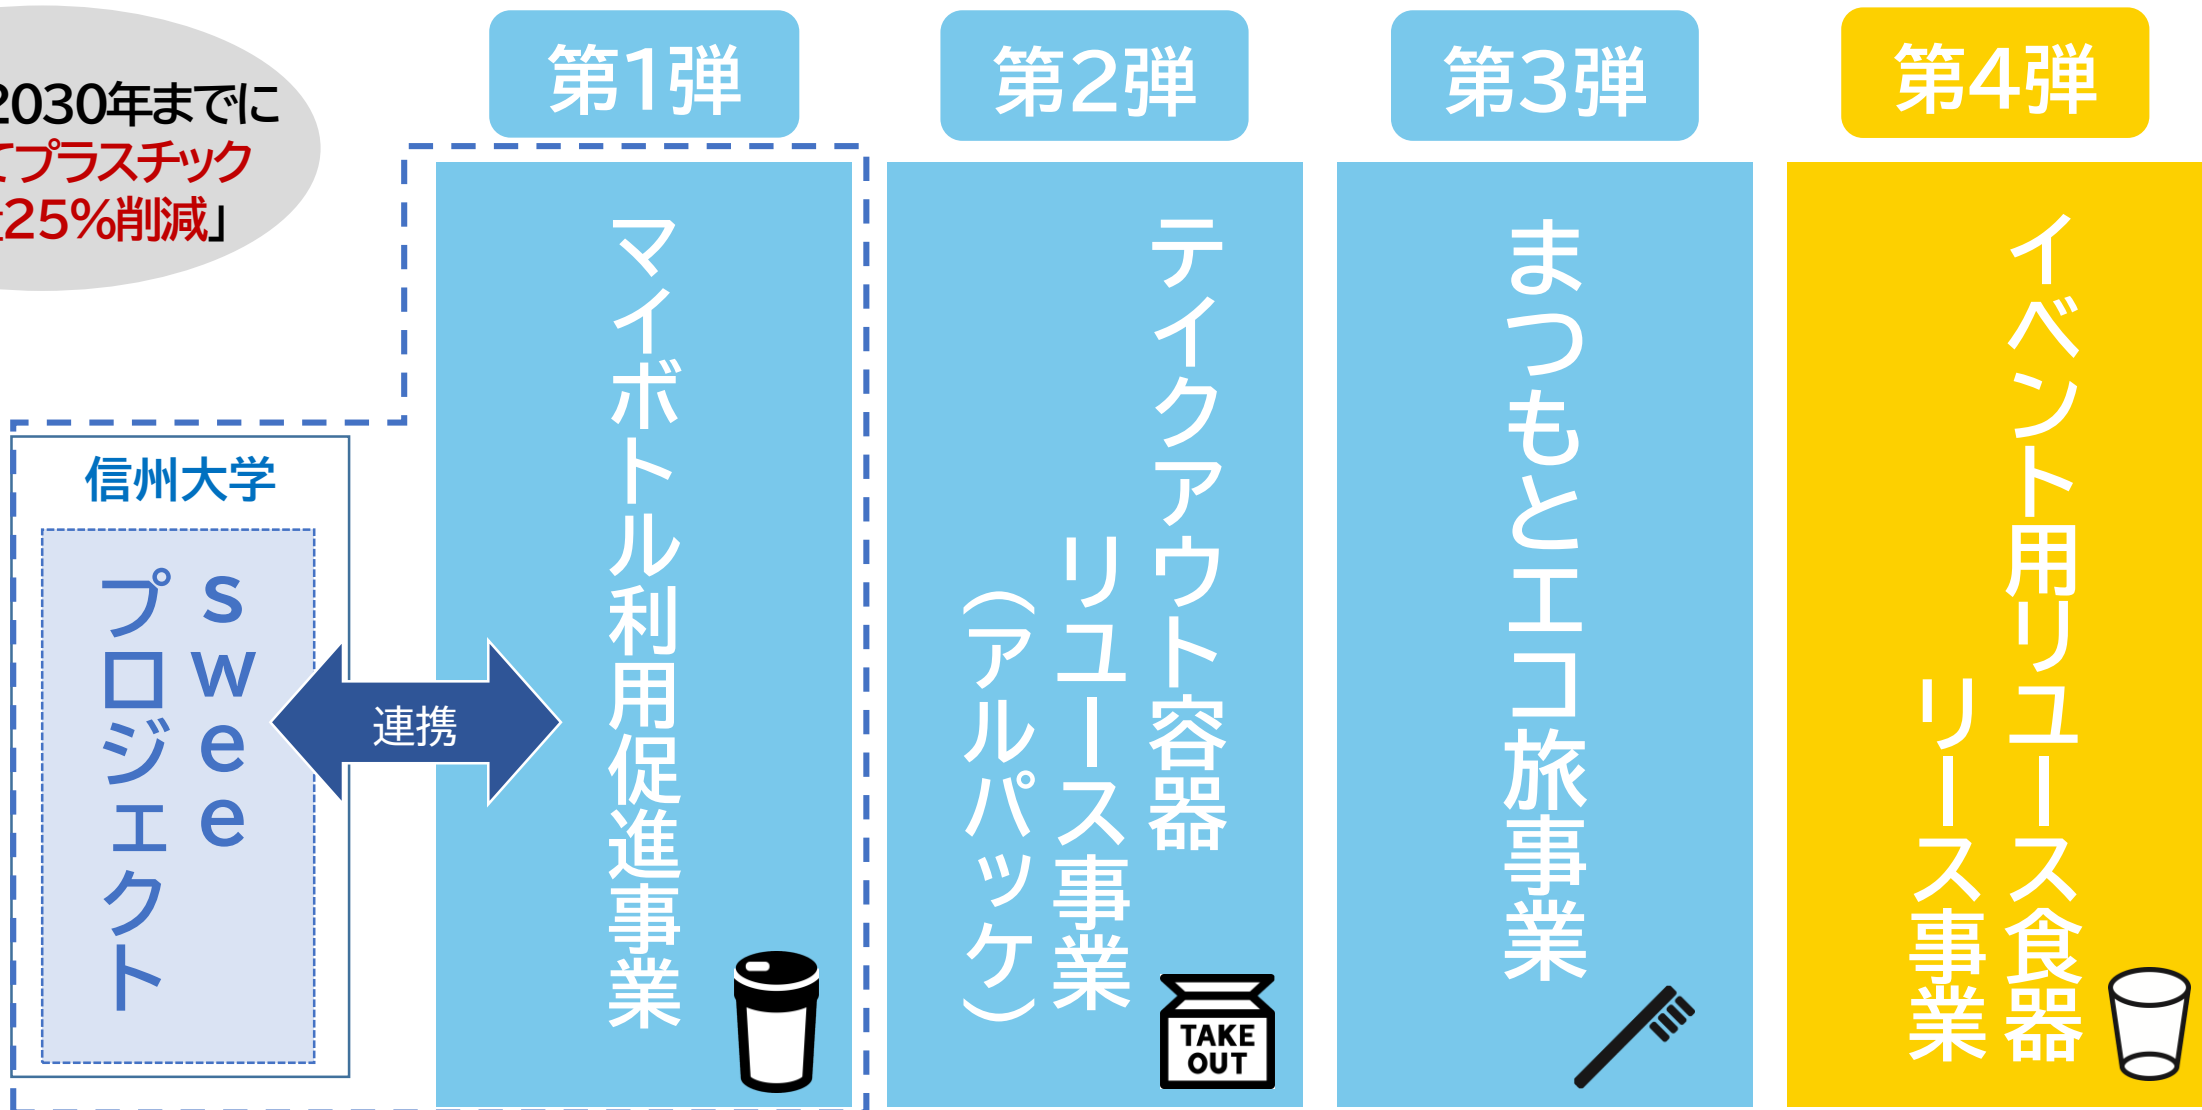

## リユース食器で、エコなイベントを

イベントで使用される使い捨て食器=大量のプラスチックごみとして排出

削減へ

**リユース食器利用促進補助金** 補助率1/2、上限5万円

2つのイベントで運用開始

- ◆ 9.23-24 りんご音楽祭(会場:アルプス公園)
- ◆ 9.24 松本山雅ホームゲーム(第28節 対FC岐阜)

飲料用カップ約2万個  
120kgのごみ削減へ

スポーツイベント、町会行事、学園祭など イベントの規模に関わらず、リユース食器でごみを減らそう

## リユース食器で、エコなイベントを

環境省「2030年までに  
使い捨てプラスチック  
排出量25%削減」

松本市立博物館  
Matsumoto City Museum