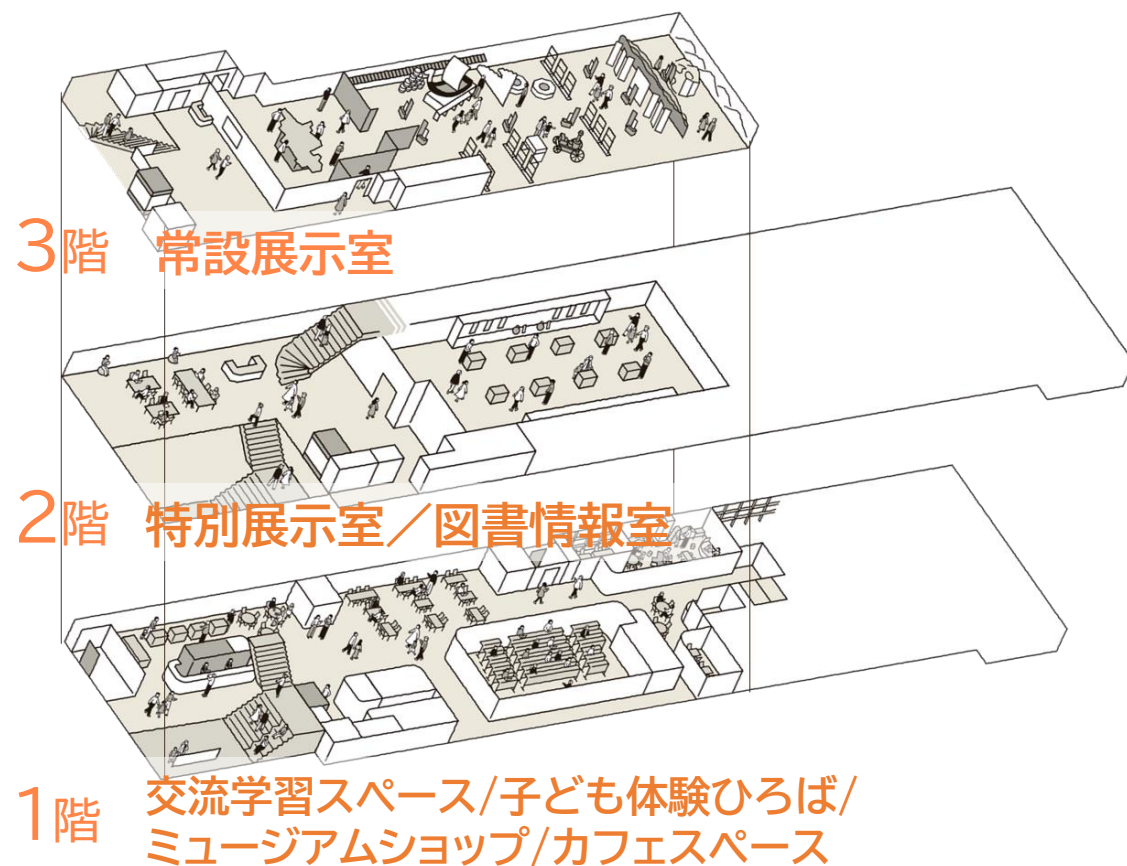

## リユース食器で、エコなイベントを

環境省「2030年までに  
使い捨てプラスチック  
排出量25%削減」

松本市立博物館  
Matsumoto City Museum

# 歴史文化の拠点・市街地回遊の起点 松本市立博物館 10月7日にオープン

市長記者会見資料

5 . 9 . 1 4

博 物 館

1階は、まちへのスタート地点として、市民や観光客が気軽に立ち寄れる場に