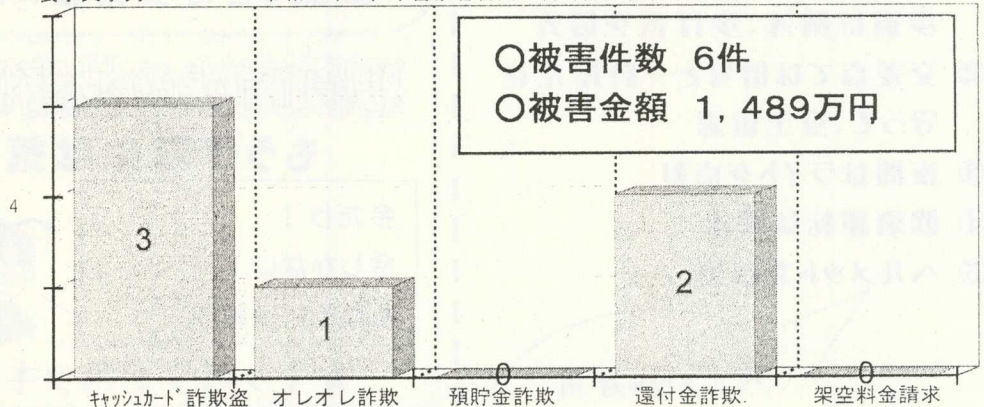

表示文字列 令和5年 松本警察署管内 特殊詐欺被害手口内訳 (3月末時点)

長野県警察ホームページ 美川憲一さん・湯澤かよこさんの留守番電話応答メッセージの再生はこちらから

<https://www.pref.nagano.lg.jp/police/jikenjiko/tokushu/rusudenonsei.html>

詐欺防止のための3つの合い言葉

- ① 自宅の電話機対策 (留守番電話・防犯機能付き電話の活用) をしましょう
- ② 暗証番号は教えない
- ③ キャッシュカードや現金は渡さない・ポストに入れらない・送らない