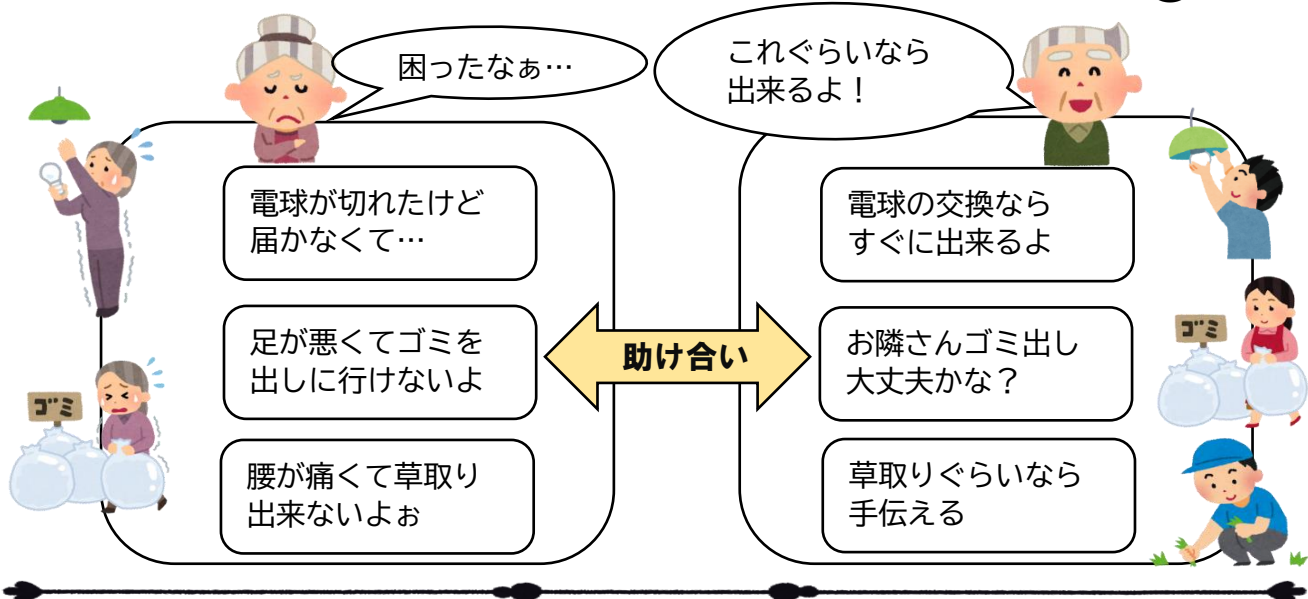

おかだ お気楽お助け隊

隊員大募集！

社会福祉協議会岡田支会では、ご近所のお困りごとをサポートしていただける方を大募集中です！

例えば・・・「草取りくらいならOK」
「ゴミ出しくらいなら手伝えるかな」
「電球の取り換えくらいなら手伝える」など

何でもOK！

これなら手伝える！という方、その他お問合せは

地区生活支援員 太田 (☎070-8684-8034)

岡田地区地域づくりセンター 山岸 (☎46-2313)

までお気軽にご連絡下さい！

もちろん、ひろば(☎45-5168)でもOKだよ😊