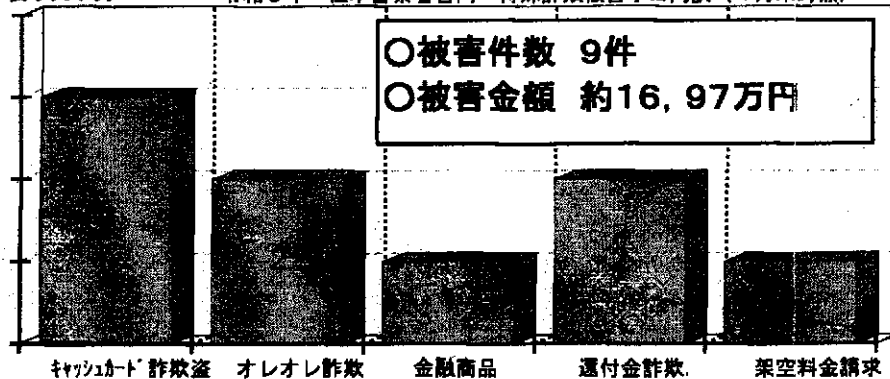

令和5年4月末までに

電話でお金詐欺被害が9件発生！！

松本警察署管内では、令和5年4月末までに電話でお金詐欺の被害が9件発生しており、未だ油断を許さない危機的状況です。

手口別では、キャッシュカード詐欺盗、還付金詐欺、オレオレ詐欺が多く発生しています。

表示文字列

令和5年 松本警察署管内 特殊詐欺被害手口内訳 (4月末時点)

【AIを活用した特殊詐欺対策サービスの参加申し込みがスタート！】

特殊詐欺対策サービスとは、NTT東日本によるAI（人工知能）を使った電話でお金詐欺（特殊詐欺）被害防止対策サービスのことで、もし、みなさんが、犯人からの電話を受けてしまっても、AIが危険性を判断して家族や警察等周囲に知らせてくれるサービスです。