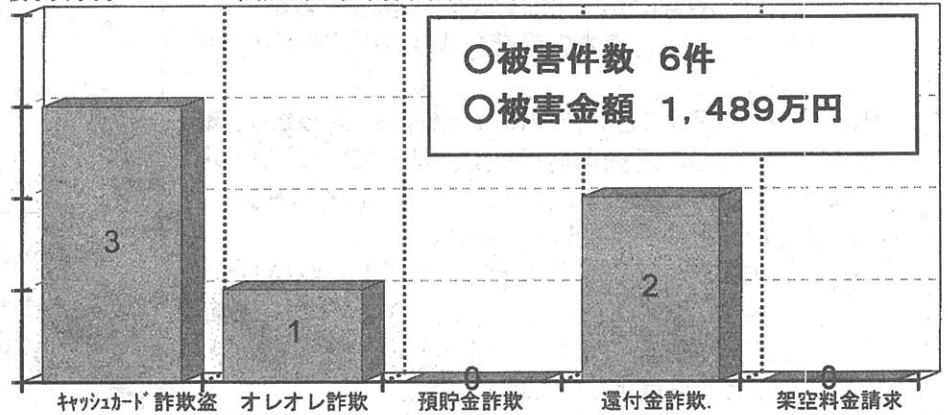

表示文字列 令和5年 松本警察署管内 特殊詐欺被害手口内訳 (3月末時点)

長野県警察ホームページ 美川憲一さん・湯澤かよさんの留守番電話応答メッセージの再生はこちらから

<https://www.pref.nagano.lg.jp/police/jikenjiko/tokushu/rusudenonsei.html>

詐欺防止のための3つの合い言葉

- ① 自宅の電話機対策 (留守番電話・防犯機能付き電話の活用) をしましょう
- ② 暗証番号は教えない
- ③ キャッシュカードや現金は渡さない・ポストに入れない・送らない