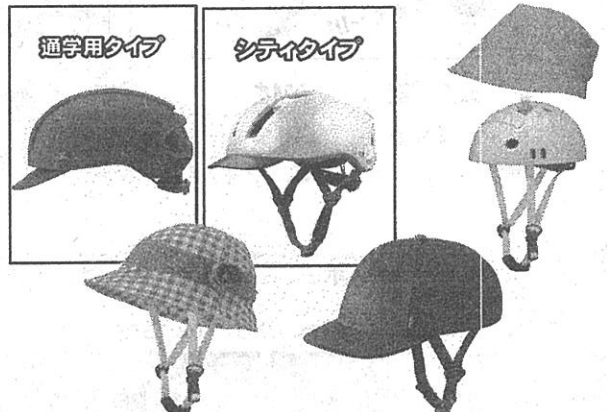

自転車の安全利用の促進

ルールを守って安全運転をしよう。

ヘルメット着用が努力義務化されました。
(令和5年4月1日から)

おしゃれなデザインのヘルメットが増えています。

◆駐在所からのお知らせ◆

このたびの異動で、大町警察署から
鳥田 大輔 所員
が着任しました。
俣地区を担当します。よろしくお願いします。

自転車事故死者の約5割が頭部に致命傷を負っています。(H30~R4)
ヘルメットを被って命を守りましょう。