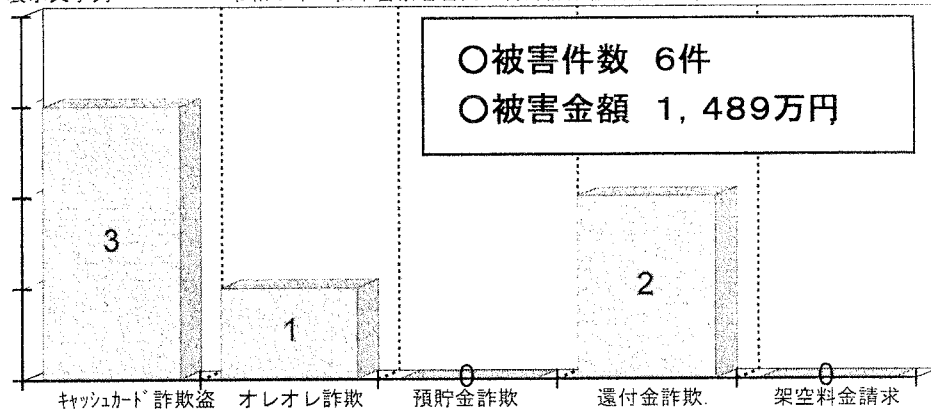

令和5年3月中、 電話でお金詐欺被害が 3件発生

松本警察署管内で、令和5年3月中、「電話でお金詐欺(特殊詐欺)」の被害が3件発生しました。

3月中の発生は、

- ① 市役所等の職員をかたって「医療費の還付金がある。ATMでお金を受け取れる。」などと言って 電話で指示をしながらATMを操作させる手口
- ② 警察をかたって「あなたのキャッシュカードが犯罪に使われている。今から警察官がカードを取りに行く。」などと言って自宅まで来て、偽物のカードとすり替えて盗む手口でした。

まずは、ご自宅の電話機の留守番電話や迷惑防止機能を利用し、犯人からの電話を受けないようにしましょう。

そして、家族とこまめに連絡を取り、合言葉を決める等して、家族が被害に遭わないようにみんなで被害防止対策を行いましょう。

表示文字列 令和5年 松本警察署管内 特殊詐欺被害手口内訳 (3月末時点)