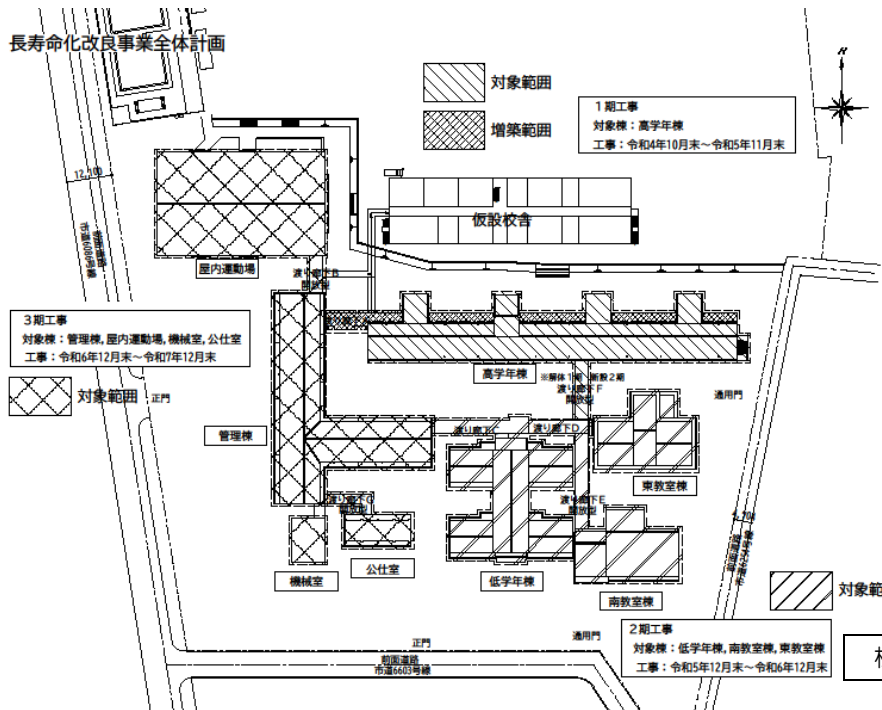

内部解体状況

階段解体後

学校だより

花の心

～自分も大事 友達も大事～

令和5年4月26日号

松本市立菅野小学校

松本市笹賀 3460 番地

電話 0263(58)2482

文責：梅田久仁

「長寿命化改良事業」の現在と今年度の予定について

松本市による「長寿命化改良事業」は、50年以上経過した旧校舎の構造をいかしながら、本校では高学年棟の2・3階に廊下を増築し、中外全体をリフォーム・リニューアルする3年計画の工事です。

1期工事が昨年11月から始まり、現在高学年棟の解体・撤去工事がほぼ終わり、基礎工事が始まっています。11月末には高学年棟が完成し、12月には3・4・5・6年生が引っ越し予定です。その後、1月には1・2年生と特別支援学級が仮設校舎に引っ越し、2期工事へと進んでいきます。入札を経て進んでいくこととなりますので、スケジュールは前後する可能性があります。ご承知おきください。

参観日にご来校いただいた際感じられた通り、仮設校舎プレハブ棟での生活は様々な制約があり、子どもたちそして保護者の皆様にはしばらくご不便をおかけします。ご理解とご協力をお願い申し上げます。

第1期工事 工程表

年 月	令和4年度					令和5年度							
	11月	12月	1月	2月	3月	4月	5月	6月	7月	8月	9月	10月	11月
学校行事		○新築式 冬休み	○始業式		○新築式・卒業式 春休み	○始業式・入学式		○運動会		○新築式 夏休み	○始業式		
準備工事	現場事務所設置・仮囲い												
解体・撤去工事		渡り廊下解体・内部床解体・屋根解体・階段・壁解体											
基礎工事					増築部分 地盤改良・鉄筋設置～コンクリート打設								
鉄骨工事							増築部分 鉄骨組み立て						
外壁工事								外壁設置～塗装・断熱工事～仕上げ					
屋根工事								屋根設置		屋根設置			
建具工事								アルミサッシ設置～シャッター設置～サッシガラス設置～内部建具設置～内部ガラス設置					
内装工事								木工事～内部塗装工事～家具工事～床フローリング シート張り					
構造体補修工事						調査・ひび割れ補修・欠損部補修・脆弱部補修							
外構工事							土工事・配管工事						その他外構

◇11月末高学年棟完成予定◇