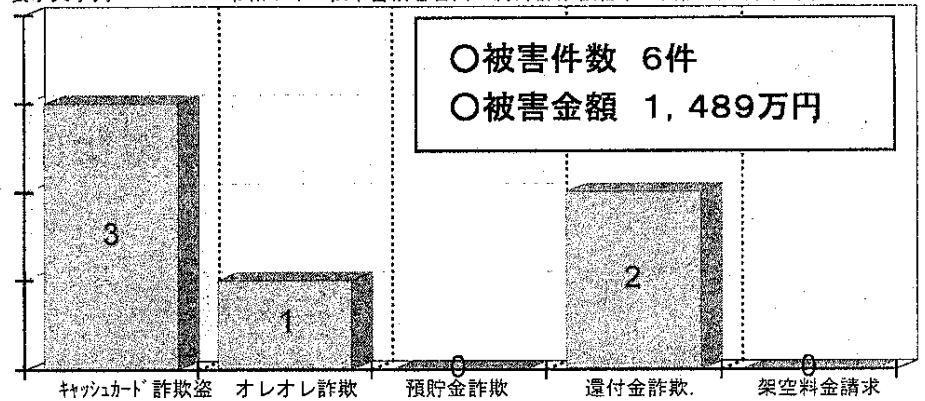

表示文字列 令和5年 松本警察署管内 特殊詐欺被害手口内訳 (3月末時点)

長野県警察ホームページ 美川憲一さん・湯澤かよこさんの留守番電話応答メッセージの再生はこちらから

<https://www.pref.nagano.lg.jp/police/jikenjiko/tokushu/rusudenonsei.html>

詐欺防止のための3つの合い言葉

- ① 自宅の電話機対策 (留守番電話・防犯機能付き電話の活用) をしましょう
- ② 暗証番号は教えない
- ③ キャッシュカードや現金は渡さない・ポストに入れない・送らない