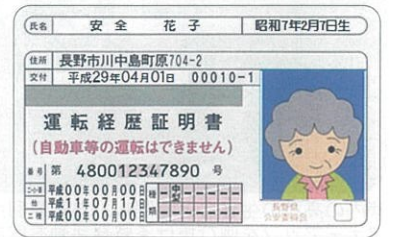

☆有効期限はありません。
☆身分証明書として利用できます。
☆各市町村では公共交通機関の利用料割引等様々な支援を行っています。
詳しくは各市町村へお問い合わせください。または「長野県警察シニアサポート制度」のホームページをご覧ください。