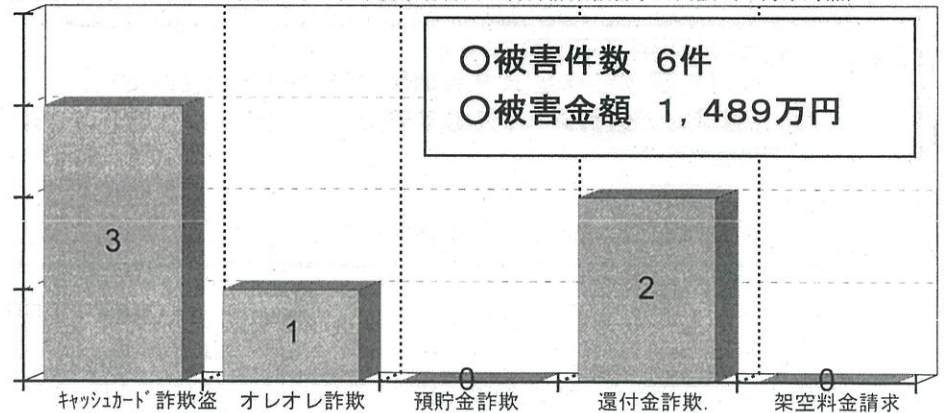

表示文字列 令和5年 松本警察署管内 特殊詐欺被害手口内訳 (3月末時点)

長野県警察ホームページ 美川憲一さん・湯澤かよこさんの留守番電話応答メッセージの再生はこちらから

<https://www.pref.nagano.lg.jp/police/jikenjiko/tokushu/rusudenonsei.html>

詐欺防止のための3つの合い言葉

- ① 自宅の電話機対策 (留守番電話・防犯機能付き電話の活用) をしましょう
- ② 暗証番号は教えない
- ③ キャッシュカードや現金は渡さない・ポストに入れない・送らない