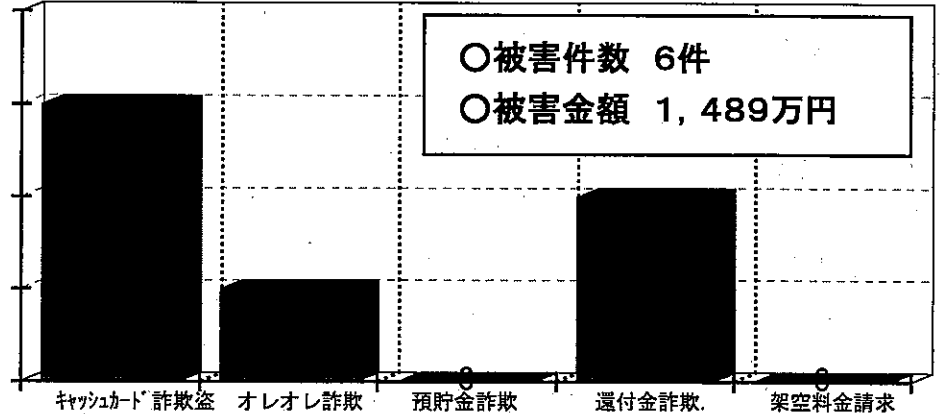

令和5年3月中、電話でお金詐欺被害が3件発生!!

松本警察署管内で、令和5年3月中、「電話でお金詐欺(特殊詐欺)」の被害が3件発生しました。

3月中の発生は、

- ① 市役所等の職員をかたって「医療費の還付金がある。ATMでお金を受け取れる。」などと言って 電話で指示をしながらATMを操作させる手口
- ② 警察をかたって「あなたのキャッシュカードが犯罪に使われている。今から警察官がカードを取りに行く。」などと言って自宅まで来て、偽物のカードとすり替えて盗む手口でした。

まずは、ご自宅の電話機の留守番電話や迷惑防止機能を利用し、犯人からの電話を受けないようにしましょう。

そして、家族とこまめに連絡を取り、合言葉を決める等して、家族が被害に遭わないようにみんなで被害防止対策を行きましょう。

表示文字列 令和5年 松本警察署管内 特殊詐欺被害手口内訳 (3月末時点)