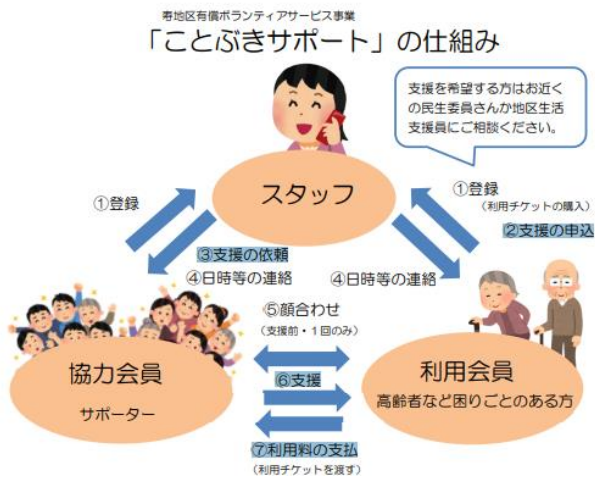

ことぶきサポート

団体名：ことぶきサポート推進協議会

1 ことぶきサポートの概要

地域の皆さんの中で支援できる方に協力会員として登録いただき、支援を必要とする方(利用会員)に、ゴミ出し、草取り、雪かきなどちょっとした困りごとの支援を有償で行う事業。

図1 サポートの仕組み

図2 キャラクター

優しさあふれる隊

2 活動の様子

(1) 中学生による活動

夏休み体験学習（草取り）

登校中のゴミ出し

(2) キャラクター表彰式

最優秀賞を受賞した中村さん

多くの方に応募いただきました

(3) 地元サポーター養成講座 9月9日(参加者22名) 9月20日(参加者29名)

講師の中沢純一さん

(4) 老い支度講座 10月25日(参加者31名) 10月26日(参加者34名)

講師の石黒秀喜さん

(5) マッチングスタッフ

地域住民の方にマッチングスタッフになっていただきました。

また、専用の携帯電話により、困りごとなどの相談も、平日は7:00~20:00まで、雪かきなどの緊急時には土日も対応することが出来るようになりました。

(6) 協力会員、利用会員の数(令和5年3月31日現在)

協力会員	42名(うち中学生7名)
利用会員	34名