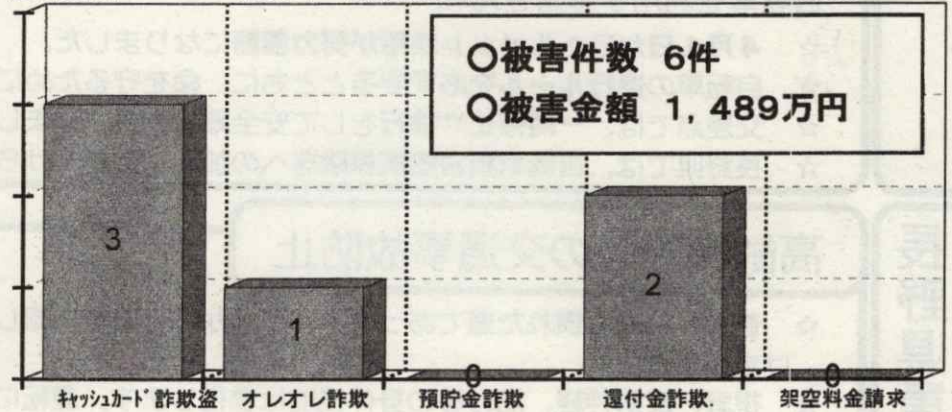

表示文字列 令和5年 松本警察署管内 特殊詐欺被害手口内訳 (3月末時点)

長野県警察ホームページ 美川憲一さん・湯澤かよこさんの留守番電話応答メッセージの再生はこちらから

<https://www.pref.nagano.lg.jp/police/jikenjiko/tokushu/rusudenonsei.html>

詐欺防止のための3つの合い言葉

- ① 自宅の電話機対策 (留守番電話・防犯機能付き電話の活用) をしましょう
- ② 暗証番号は教えない
- ③ キャッシュカードや現金は渡さない・ポストに入れない・送らない