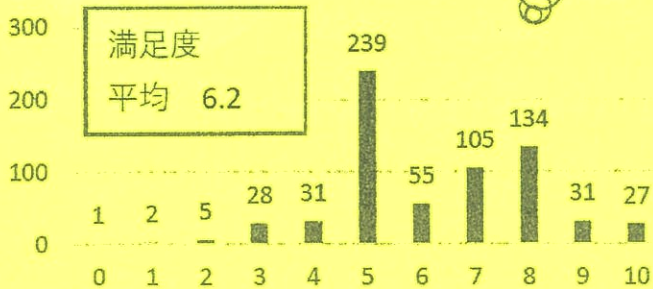

出身地別満足度

松本市内からの
移住者、不満は
1割

松本	人数	加重
0	1	0
1	2	2
2	5	10
3	28	84
4	31	124
5	239	1195
6	55	330
7	105	735
8	134	1072
9	31	279
10	27	270
計	658	4,101

満足度

松本