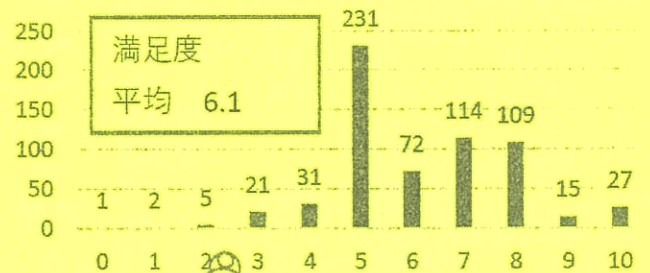

満足度

松本

県内

人数

0	1
1	2
2	5
3	21
4	31
5	231
6	72
7	114
8	109
9	15
10	27
計	628

県内

県内からの
移住者も不
満は1割

県外移住者も
不満は1割

県外

県外

人数

0	0
1	1
2	4
3	16
4	12
5	90
6	26
7	72
8	69
9	19
平均	10
6.5	計
	326

満足度

満足度
平均 6.5