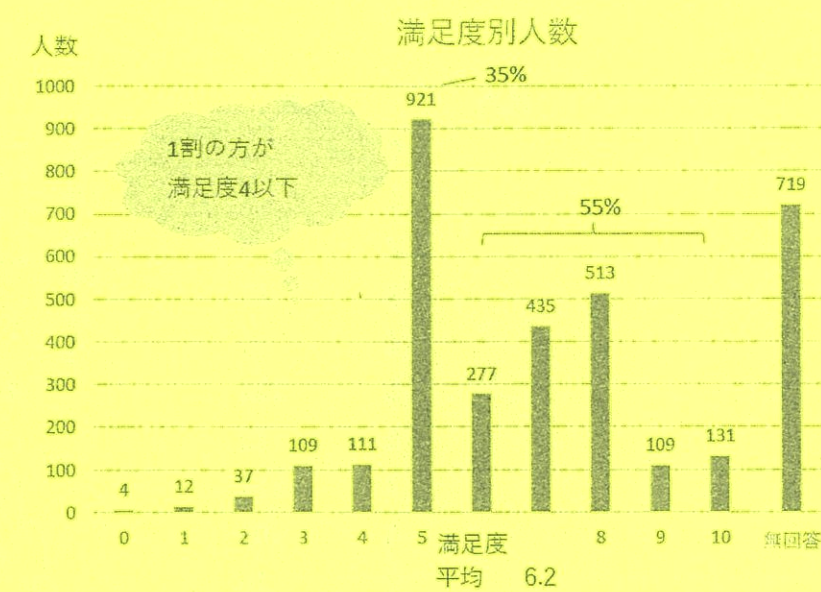

年齢別構成比

年齢	構成比	人数
~20歳未満	0.7	23
20歳~64歳	51.5	1,739
65歳以上	46.2	1,559
無回答	1.7	57
合計	100.0	3,378

波田地区在住年数

波田地区在住年数	構成比	人数
5年未満	5.6	188
5年以上20年未満	17.9	604
20年以上	74.0	2,501
波田地区外	0.4	12
無回答	2.2	73
計	100.0	3,378

出身地

出身地	構成比	人数
波田地区	37.7	1,272
松本市(除く波田)	23.7	801
県内(除く松本)	22.9	774
県外	11.8	397
無回答	4.0	134
合計	100.0	3,378

満足度別人数

満足度点数	人数	加重人数	満足度 0.5以上 点数	人数
0	4	0	0	4
1	12	12	1	12
1.5	1	2	2	37
2	36	72	3	109
3	109	327	4	111
4	111	444	5	921
5	921	4,605	6	277
5.5	1	6	7	435
6	276	1,656	8	513
6.5	1	7	9	109
7	434	3,038	10	131
8	513	4,104		
9	109	981	無回答	719
10	131	1,310		
無回答	719			
無回答除く計	2659	16,563		2659
平均		6.2		