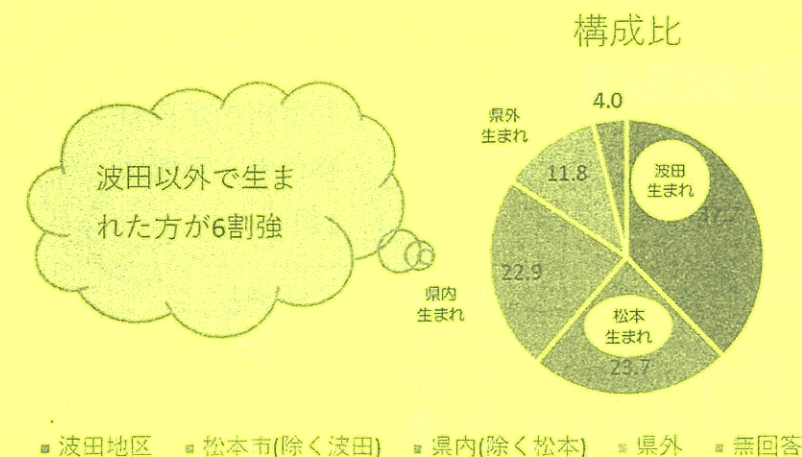

出身地

出身地	構成比	人数
波田地区	37.7	1,272
松本市(除く波田)	23.7	801
県内(除く松本)	22.9	774
県外	11.8	397
無回答	4.0	134
合計	100.0	3,378