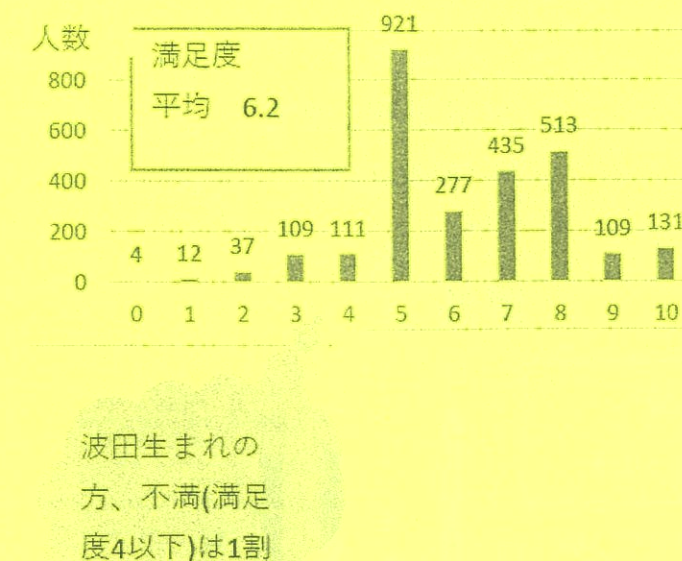

答えてくれた方のプロフィール

性別	構成比	人数
男	46.3	1,564
女	49.8	1,682
回答したくない	2.8	95
無回答	1.1	37
合計	100.0	3,378

年齢別構成比

年齢	構成比	人数
~20歳未満	0.7	23
20歳~64歳	51.5	1,739
65歳以上	46.2	1,559
無回答	1.7	57
合計	100.0	3,378

波田地区在住年数

波田地区在住年数	構成比	人数
5年未満	5.6	188
5年以上20年未満	17.9	604
20年以上	74.0	2,501
波田地区外	0.4	12
無回答	2.2	73
計	100.0	3,378

出身地

出身地	構成比	人数
波田地区	37.7	1,272
松本市(除く波田)	23.7	801
県内(除く松本)	22.9	774
県外	11.8	397
無回答	4.0	134
合計	100.0	3,378

満足度別人数

満足度点数	人数	加重人数	満足度 0.5以上 点数	人数
0	4	0	0	4
1	12	12	1	12
1.5	1	2	2	37
2	36	72	3	109
3	109	327	4	111
4	111	444	5	921
5	921	4,605	6	277
5.5	1	6	7	435
6	276	1,656	8	513
6.5	1	7	9	109
7	434	3,038	10	131
8	513	4,104		
9	109	981	無回答	719
10	131	1,310		
無回答	719			
無回答除く計	2659	16,563		2659
平均		6.2		

出身地別満足度

出身地	人数
波田	1,272
松本市(除く波田)	801
県内(除く松本)	774
県外	397
無回答	134
合計	3,378
平均	6.2

出身地別満足度 波田