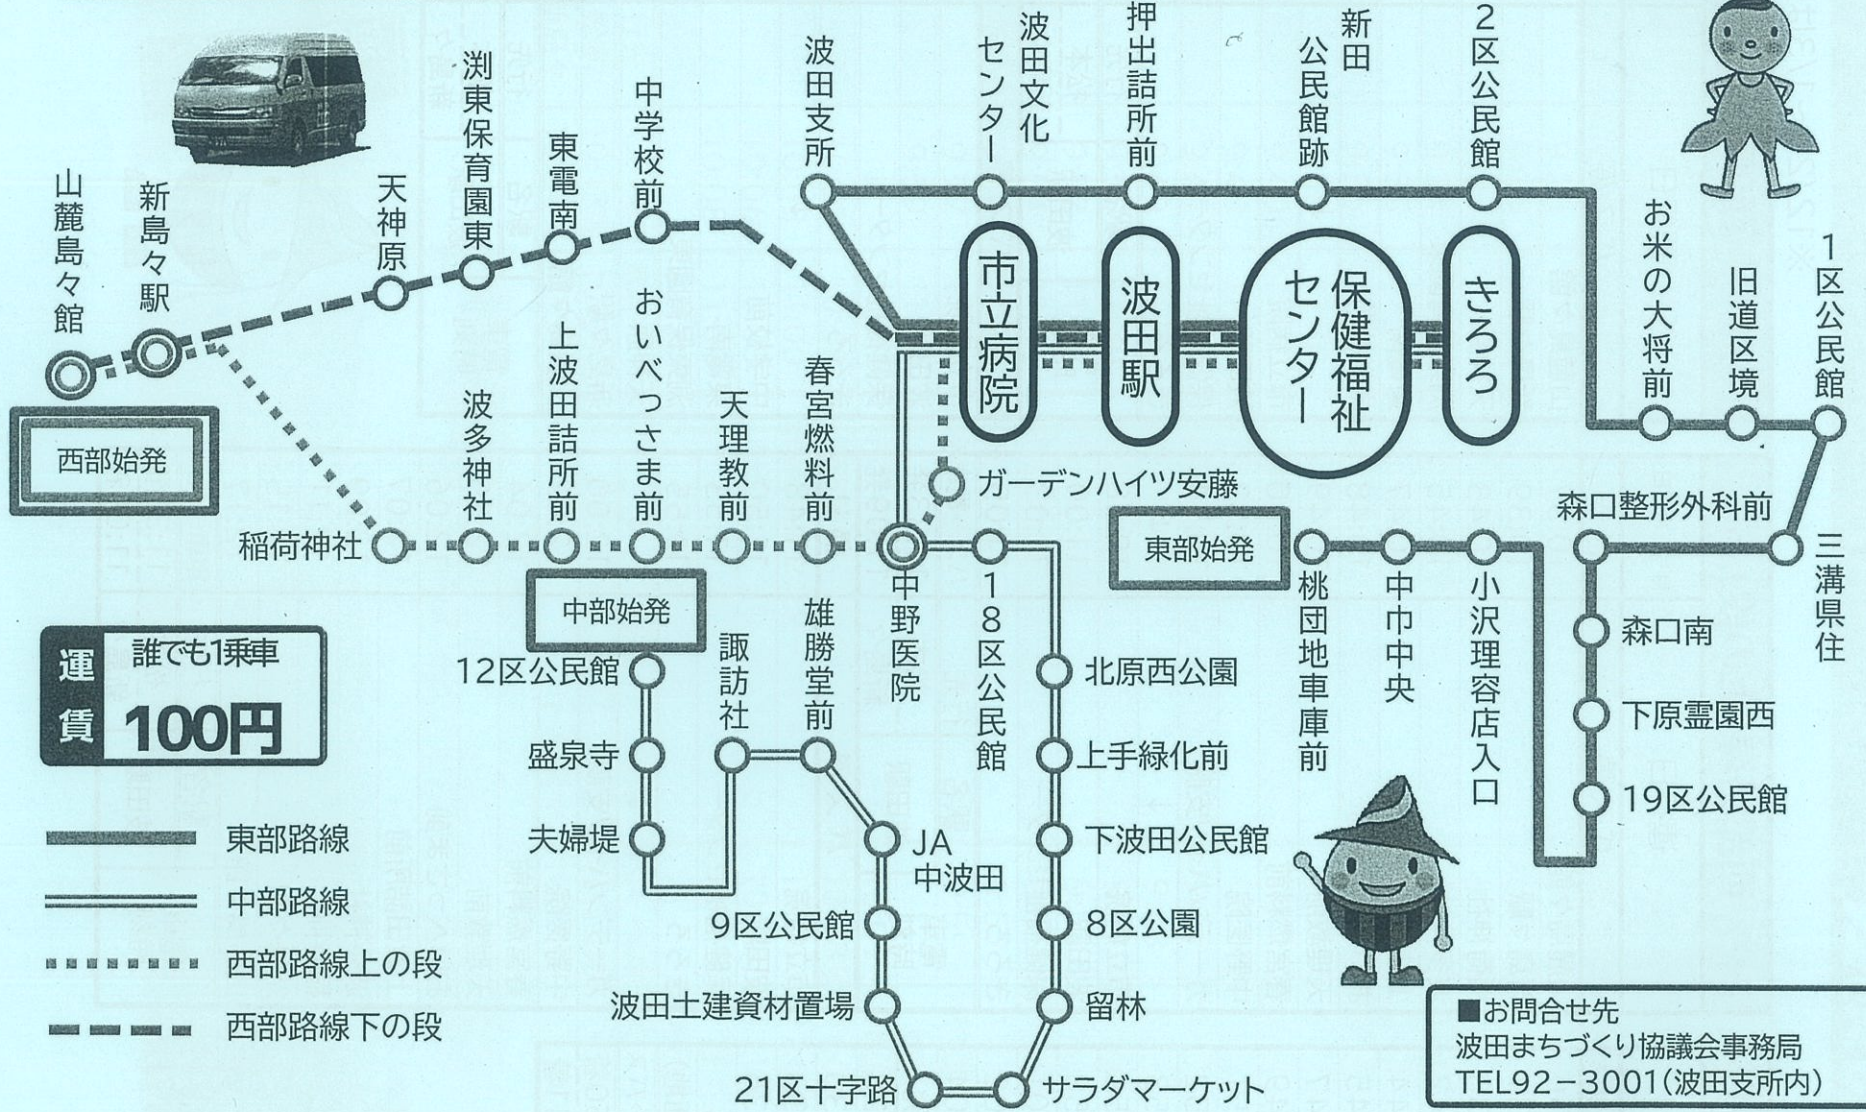

循環便 路線図

毎日運行ではありませんので、運行日をご確認の上ご利用ください。

停留所以外の場所でも、バスを降りることができます。(降車のみ)
●降車が可能な場所は、ルート上に限ります。また、安全に降車していただくため、ご希望される最寄りの場所で停車します。
●乗車時にご希望の場所を運転手にお知らせください。

誰でも1乗車
運賃 100円

■お問合せ先
波田まちづくり協議会事務局
TEL92-3001(波田支所内)