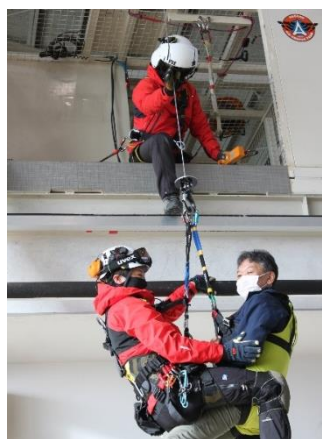

## 県警航空隊・神戸空港視察行う

神林空港対策特別委員会(百瀬茂敏委員長)は、1月12日松本空港、神戸空港の視察研修会に委員10人が視察した。

当委員会は、2年毎にFDA航空関連空港の視察を行っていて、今回は松本空港常設の県警航空隊のヘリコプターでの人命救助訓練で、伊藤センター長が救助要請者となり、一連の救助過程が、機内への運び込み迄、迅速かつ慎重に行われていることを知り、更に操縦席に座ったりして人命救助の大変さなどを実感した(写真)。

その後快晴の空の中、神戸空港へ向かい、そこで関西エアポート神戸(株)の小林様は「関西空港、伊丹空港、神戸空港とそれぞれ20キロ範囲にあるが、みんな特徴を創っていて、神戸空港は乗降客だけでなく、来場者向け催事を多用して活性化を進めている」と話された。

研修後の翌日は白亜の姫路城天守閣見学などし、松本空港へ。