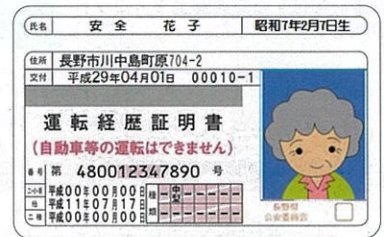

優良交通安全協会

- ・依田窪交通安全協会 (会長 齋藤重一郎) ・茅野交通安全協会 (会長 小笠原弘三)

交通安全協会優良職員

- ・有賀 真紀(池田松川交通安全協会) ・丸山 直美(長野県交通安全協会)
- ・宮川 裕史(長野県交通安全協会) ・染野 修一(長野県交通安全協会) ・中澤 吉久(長野県交通安全協会)

運転経歴証明書

- 申請できる方
長野県内に住所のある方で、運転免許証の有効期限内に申請による取消申請(自主返納)手続きを行った方と、運転免許証を失効して5年以内の方です。
- 申請できない場合
 - ・免許の取り消し基準に該当する方
 - ・免許停止中の方、または免許停止の基準に該当している方
 - ・再試験の基準に該当している方(基準該当初心運転者)
 - ・運転免許証を失効した方で、有効期間満了日の時点で上記3点に該当していた方
- 受付場所
警察署(長野南・佐久・塩尻を除く)、運転免許事務取扱交番、運転免許センター
- 受付時間
 - 【平日】
警察署(長野南・佐久・塩尻を除く)、取扱交番
午前9時～午前11時30分/午後1時～午後4時
運転免許センター
午前8時30分～午後0時/午後1時～午後4時
 - 【日曜窓口】
北信運転免許センター(第1・3・5日曜日)
東信運転免許センター(第1・3日曜日)
中南信運転免許センター(第2・4日曜日)
- 持ち物
 - 【有効な運転免許証をお持ちの方】
 - 1 運転免許証
 - 2 手数料 1,100円
 - 3 申請用写真(警察署への申請・代理人申請の場合)
 - 【運転免許証を自主返納して5年以内、又は失効して5年以内の方】
 - 1 住所、氏名、生年月日を確認できる書類
 - 2 手数料 1,100円
 - 3 申請用写真
 - 4 失効した運転免許証(お持ちの方)