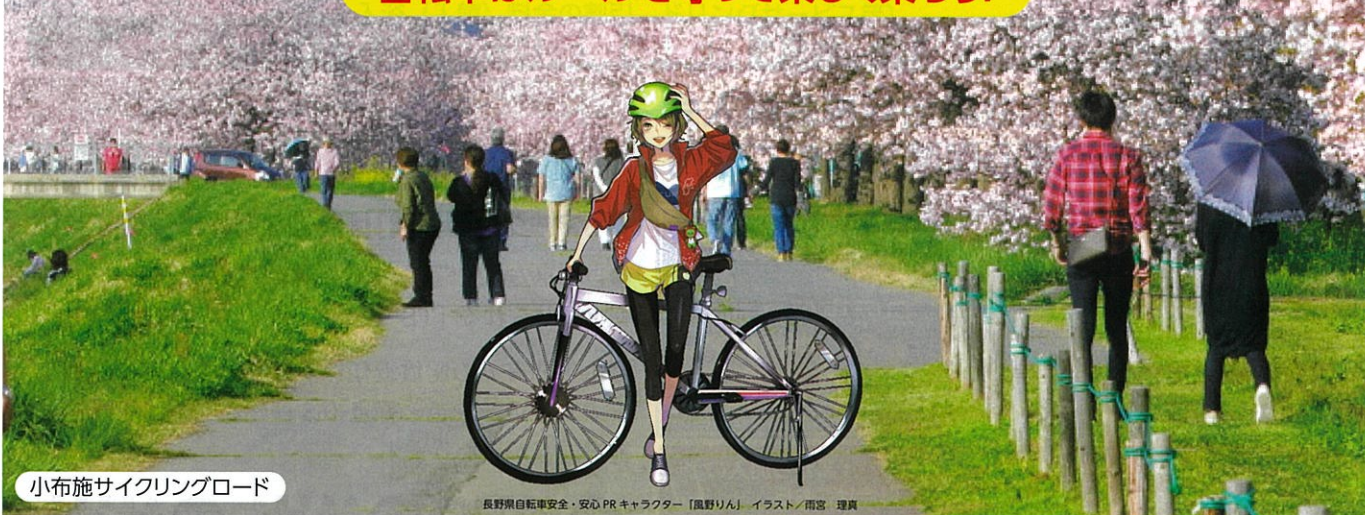

5月は自転車月間

自転車はルールを守って楽しく乗ろう!

小布施サイクリングロード

長野県自転車安全・安心PRキャラクター「風野りん」イラスト/雨宮 理貴

自転車の交通ルール

ルールとマナーを守って
安全に運転しましょう!

自転車の交通違反は事故に直結する危険な行為!

歩行者を優先させないとダメ!
 なからスマホは禁止!
 飲酒運転は禁止!
 夜間の無灯火はダメ!