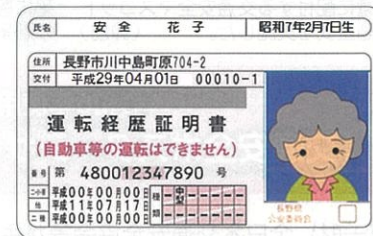

優良交通安全協会

- ・依田窪交通安全協会(会長 齋藤重一郎) ・茅野交通安全協会(会長 小笠原弘三)

交通安全協会優良職員

- ・有賀 真紀(池田松川交通安全協会) ・丸山 直美(長野県交通安全協会)
・宮川 裕史(長野県交通安全協会) ・染野 修一(長野県交通安全協会) ・中澤 吉久(長野県交通安全協会)

運転経歴証明書

- 申請できる方 長野県内に住所のある方で、運転免許証の有効期限内に申請による取消申請(自主返納)手続きを行った方と、運転免許証を失効して5年以内の方です。
○ 申請できない場合
・免許の取り消し基準に該当する方
・免許停止中の方、または免許停止の基準に該当している方
・再試験の基準に該当している方(基準該当初心運転者)
・運転免許証を失効した方で、有効期間満了日の時点で上記3点に該当していた方
○ 受付場所 警察署(長野南・佐久・塩尻を除く)、運転免許事務取扱交番、運転免許センター
○ 受付時間 【平日】 警察署(長野南・佐久・塩尻を除く)、取扱交番 午前9時~午前11時30分/午後1時~午後4時 運転免許センター 午前8時30分~午後0時/午後1時~午後4時 【日曜窓口】 北信運転免許センター(第1・3・5日曜日) 東信運転免許センター(第1・3日曜日) 中农信運転免許センター(第2・4日曜日)
○ 持ち物 【運転免許証を自主返納して5年以内、又は失効して5年以内の方】
1 住所、氏名、生年月日を確認できる書類
2 手数料 1,100円
3 申請用写真
【有効な運転免許証をお持ちの方】
1 運転免許証
2 手数料 1,100円
3 申請用写真(警察署への申請・代理人申請の場合) 4 失効した運転免許証(お持ちの方)