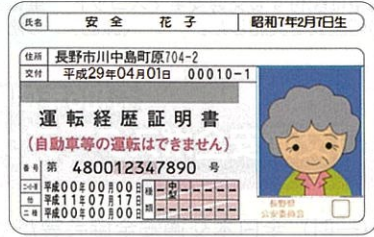

優良交通安全協会

- ・ 依田窪交通安全協会 (会長 齋藤重一郎) ・ 茅野交通安全協会 (会長 小笠原弘三)

交通安全協会優良職員

- ・ 有賀 真紀 (池田松川交通安全協会) ・ 丸山 直美 (長野県交通安全協会)
- ・ 宮川 裕史 (長野県交通安全協会) ・ 染野 修一 (長野県交通安全協会) ・ 中澤 吉久 (長野県交通安全協会)

運転経歴証明書

- 申請できる方
長野県内に住所のある方で、運転免許証の有効期限内に申請による取消申請(自主返納)手続きを行った方と、運転免許証を失効して5年以内の方です。
- 申請できない場合
 - ・ 免許の取り消し基準に該当する方
 - ・ 免許停止中の方、または免許停止の基準に該当している方
 - ・ 再試験の基準に該当している方(基準該当初心運転者)
 - ・ 運転免許証を失効した方で、有効期間満了日の時点で上記3点に該当していた方
- 受付場所
警察署(長野南・佐久・塩尻を除く)、運転免許事務取扱交番、運転免許センター
- 受付時間
【平日】
警察署(長野南・佐久・塩尻を除く)、取扱交番
午前9時～午前11時30分/午後1時～午後4時
運転免許センター
午前8時30分～午後0時/午後1時～午後4時
【日曜窓口】
北信運転免許センター(第1・3・5日曜日)
東信運転免許センター(第1・3日曜日)
中南信運転免許センター(第2・4日曜日)
- 持ち物
【有効な運転免許証をお持ちの方】
1 運転免許証
2 手数料 1,100円
3 申請用写真(警察署への申請・代理人申請の場合)
【運転免許証を自主返納して5年以内、又は失効して5年以内の方】
1 住所、氏名、生年月日を確認できる書類
2 手数料 1,100円
3 申請用写真
4 失効した運転免許証(お持ちの方)