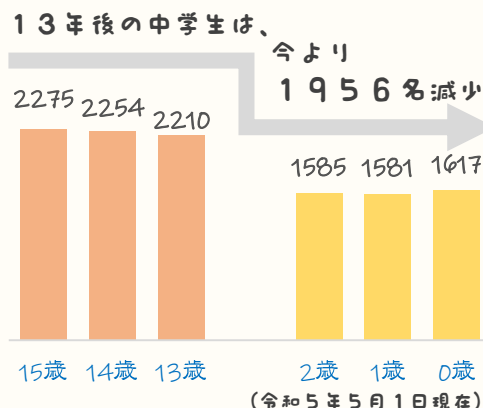

松本市
では

中学校の休日部活動は 地域クラブ活動へ移行[※]します

※一部の中学校では、既に休日の部活動を地域クラブへ移行しています。

- 松本市立中学校で行われている休日の部活動は令和7年度末までに廃止し、令和8年度からは平日の部活動も徐々に廃止していきます。
- 休日の活動を希望する家庭は、地域クラブ等を選択し参加していくこととなります。
- このことは、中学生のスポーツや文化芸術活動を支えてきた部活動を地域で実施する大きな改革です。

✔ 部活動の改革はどうして行われるの？

少子化により、特に集団で行う部活動では、充実した活動ができず、存続すら難しい状態の学校もあります。その結果、子どもたちがスポーツや文化芸術活動に取り組めなくなる心配が増えています。教員の配置人数も減っていきます。この改革により、部活動では経験できない様々なスポーツや文化芸術活動に触れる機会に繋がることにも期待されています。

✔ 地域クラブはどう選べばいいの？

下記のURLでは、中学生が参加できる地域クラブを紹介しています。掲載の地域クラブ以外にも、松本市では様々な活動が行われていますので、活動方針に合う団体を選んでください。