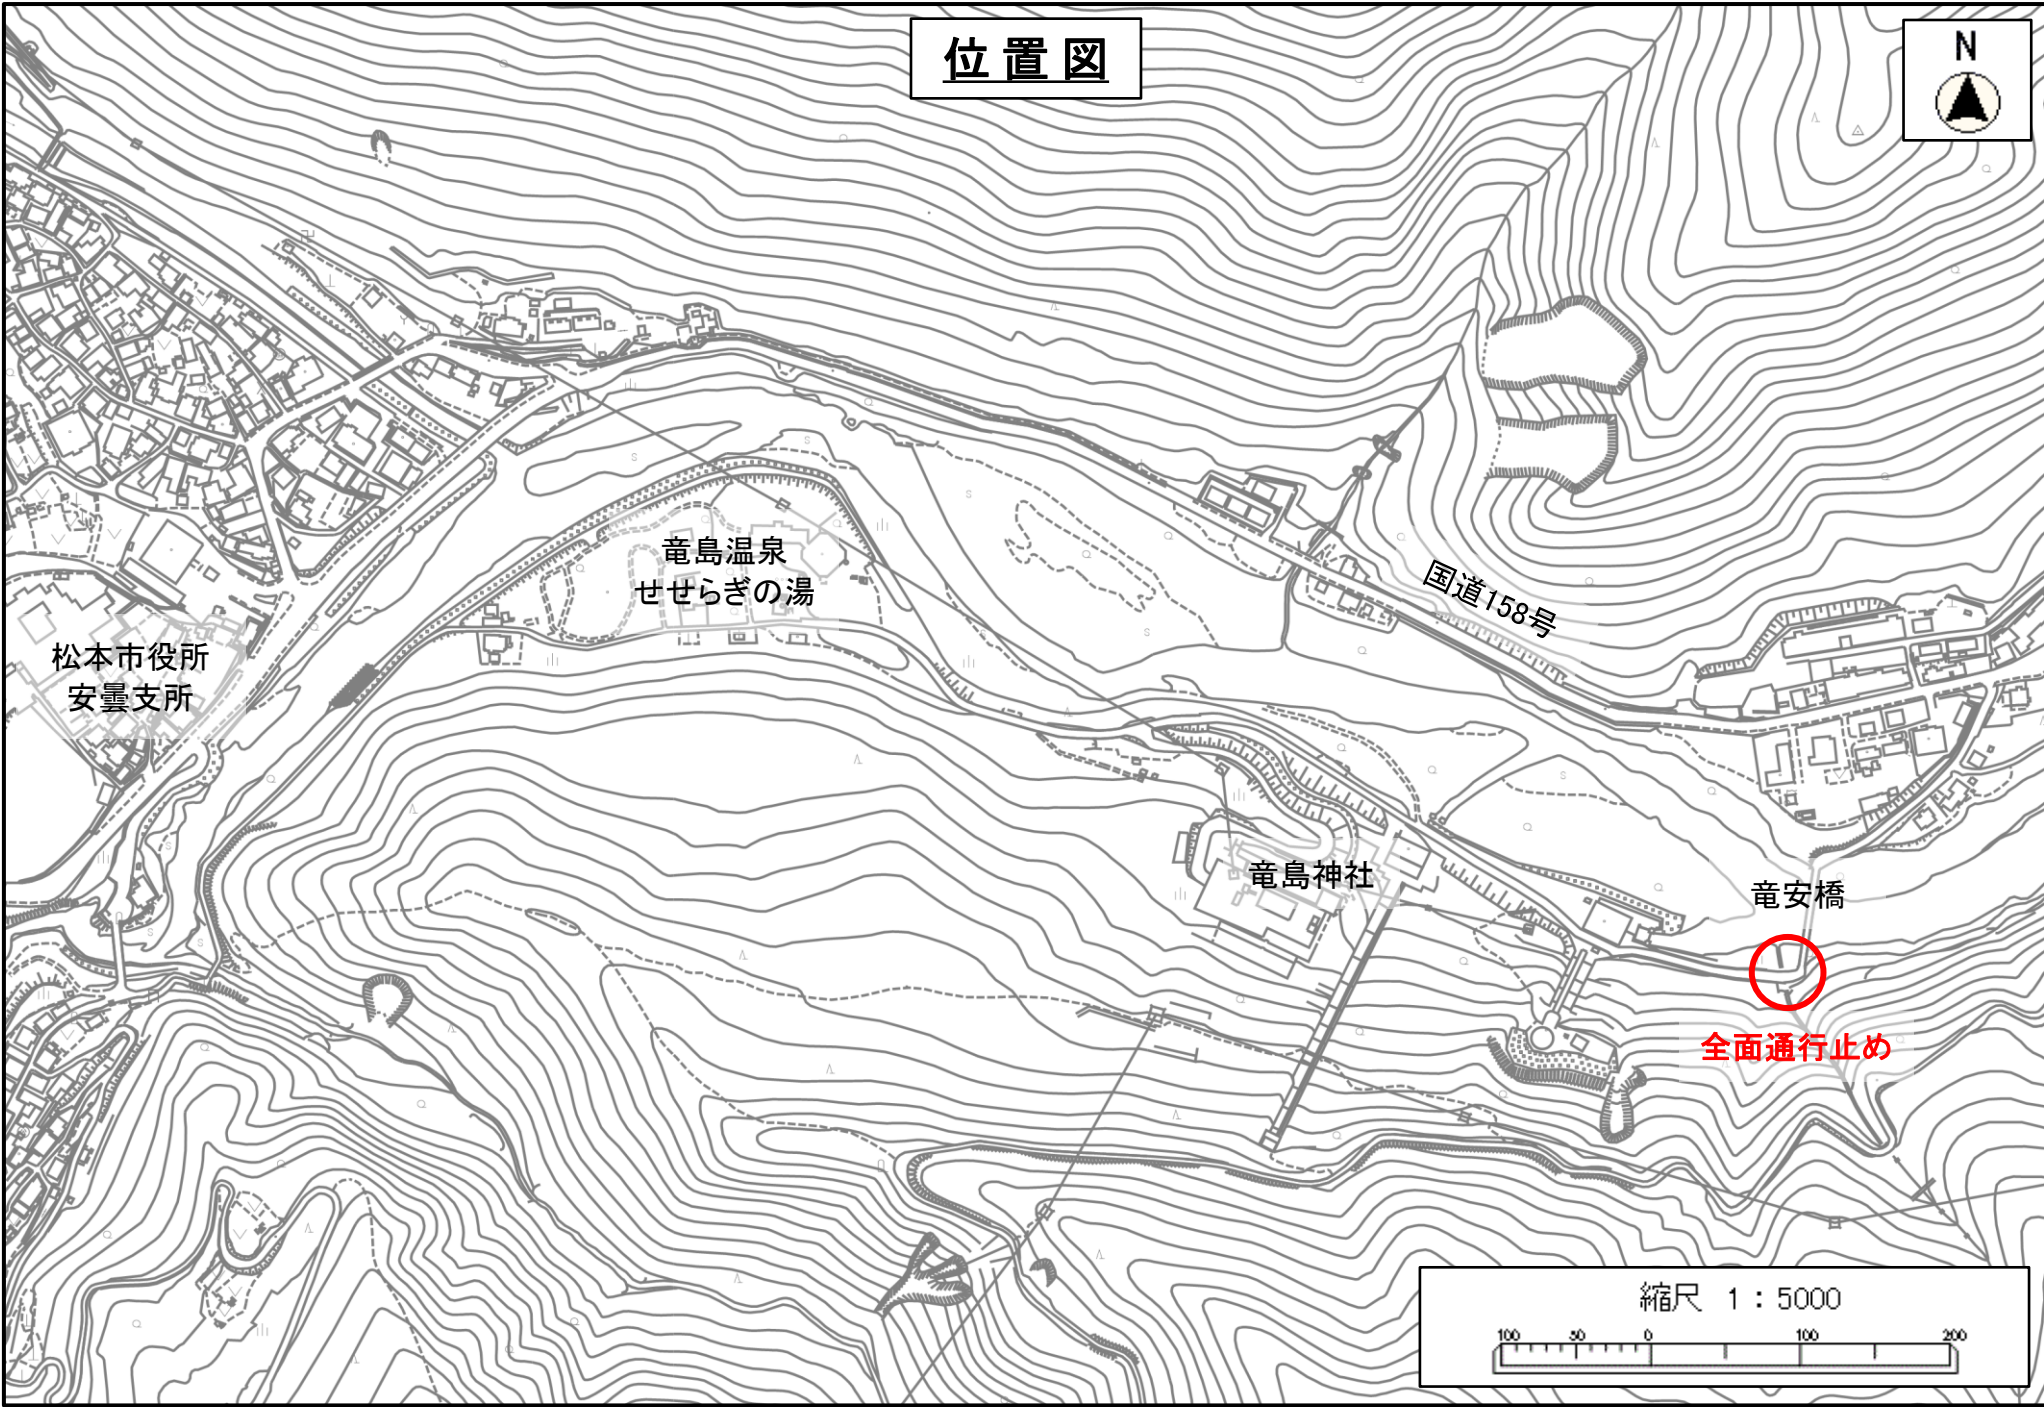

位置図

松本市役所
安曇支所

竜島温泉
せせらぎの湯

国道158号

竜島神社

竜安橋

全面通行止め