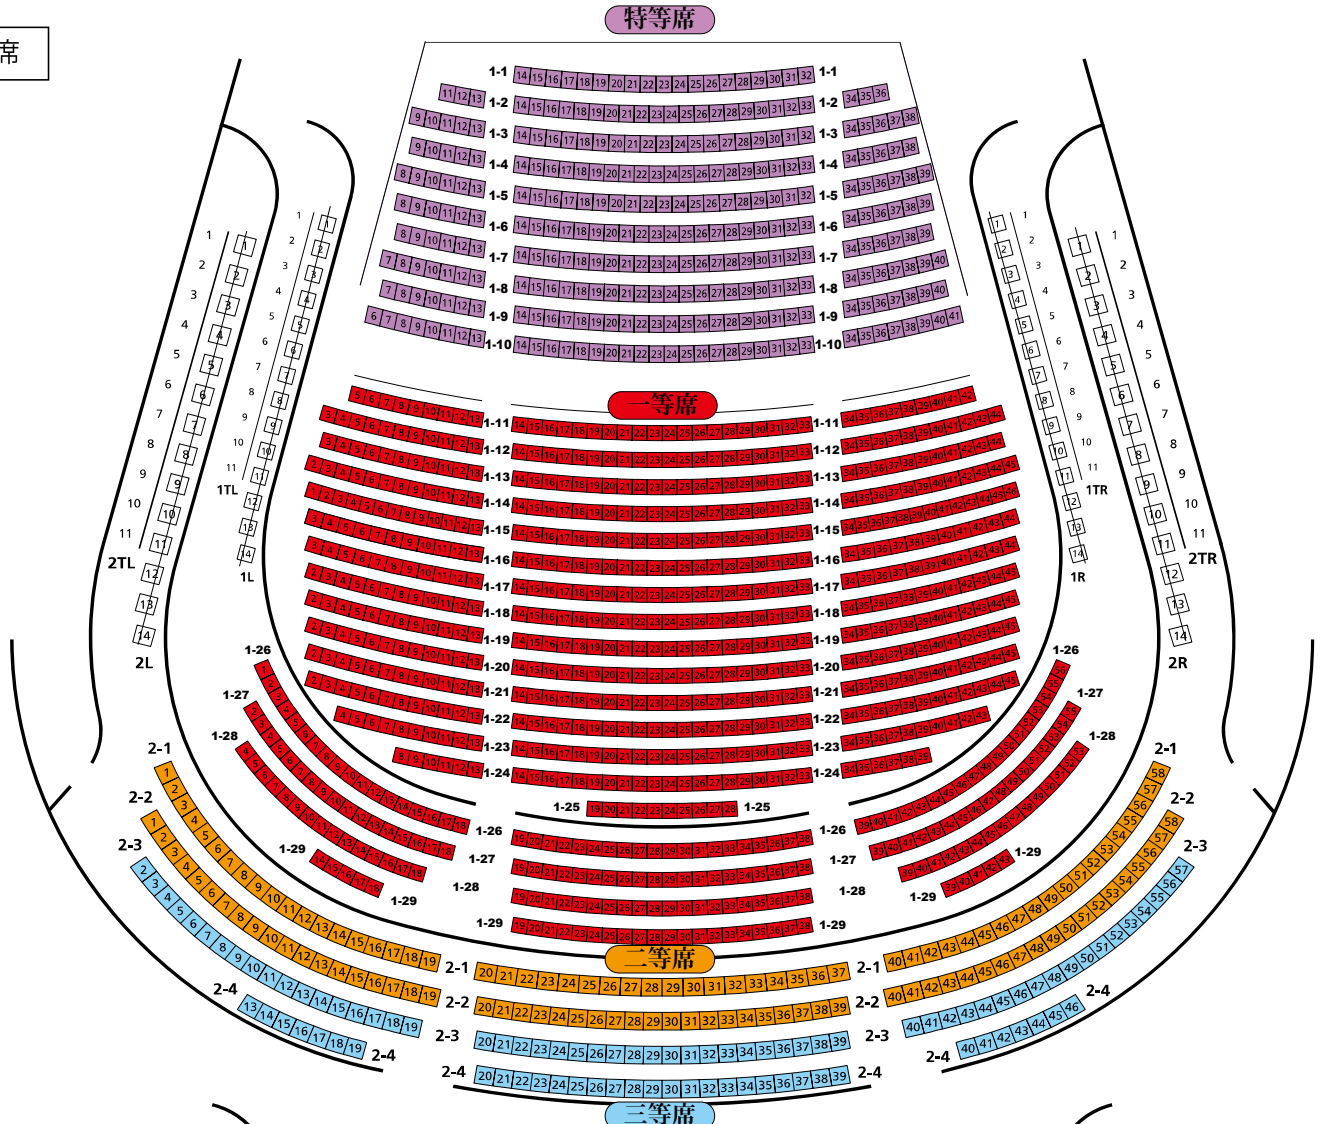

舞台

1・2階席

3階席

信州・まつもと大歌舞伎

『福叶神恋噺』、他

2024. 7. 12 ~ 7. 15

まつもと市民・芸術館
Matsumoto Performing Arts Centre