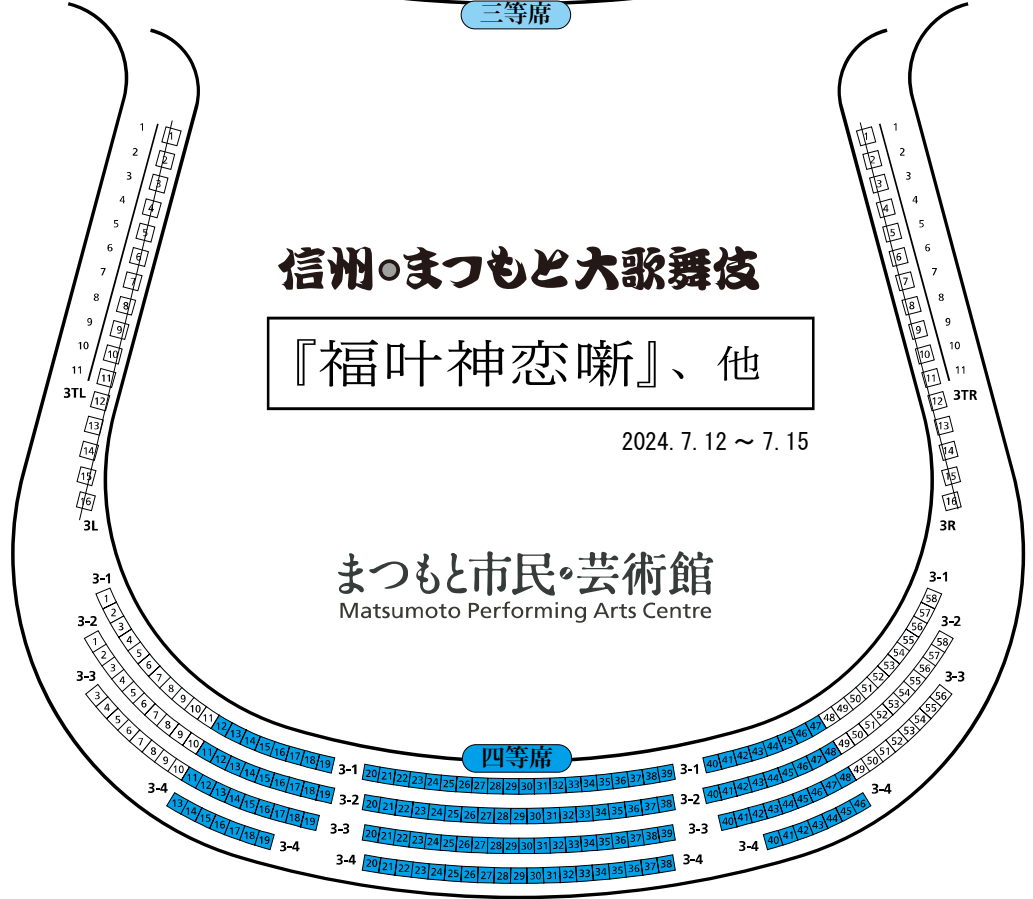

舞台

1・2階席

3階席

信州・まつもと大歌舞伎

『福叶神恋噺』、他

2024. 7. 12 ~ 7. 15

まつもと市民・芸術館
Matsumoto Performing Arts Centre