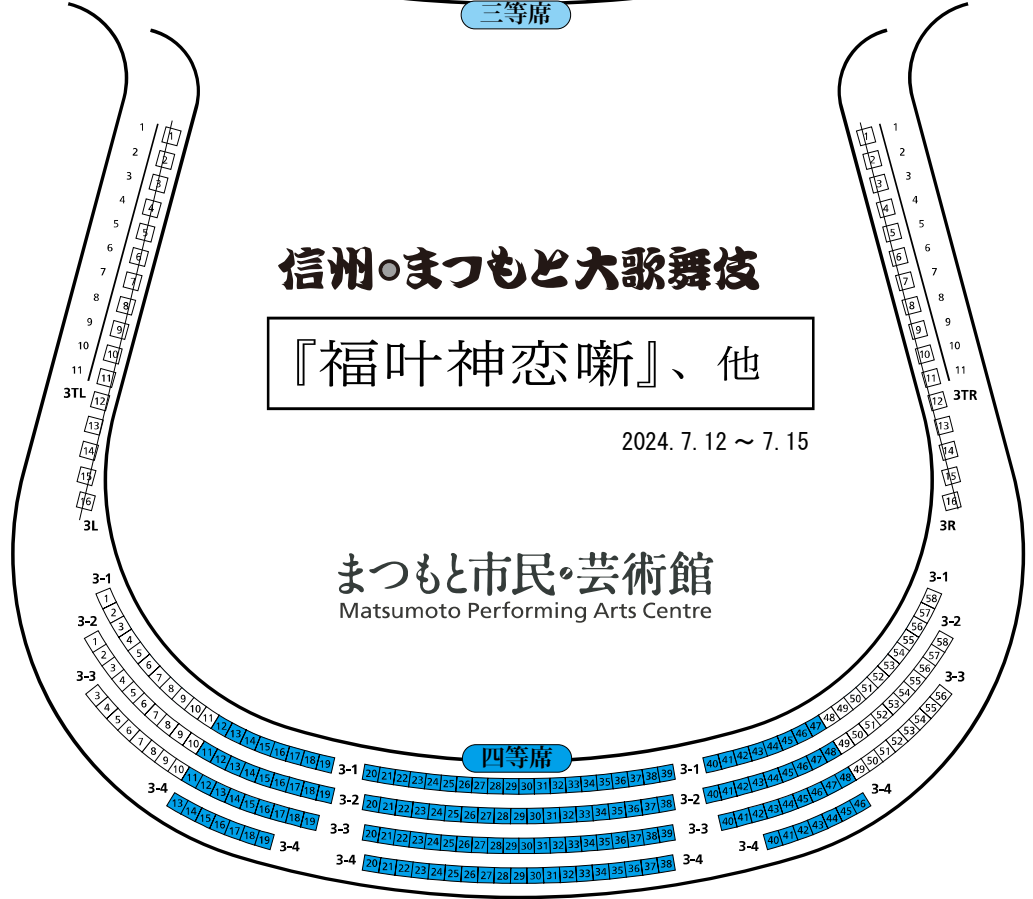

舞台

1・2階席

3階席

信州・まつもと大歌舞伎

『福叶神恋噺』、他

2024. 7. 12 ~ 7. 15

まつもと市民・芸術館
Matsumoto Performing Arts Centre

四等席