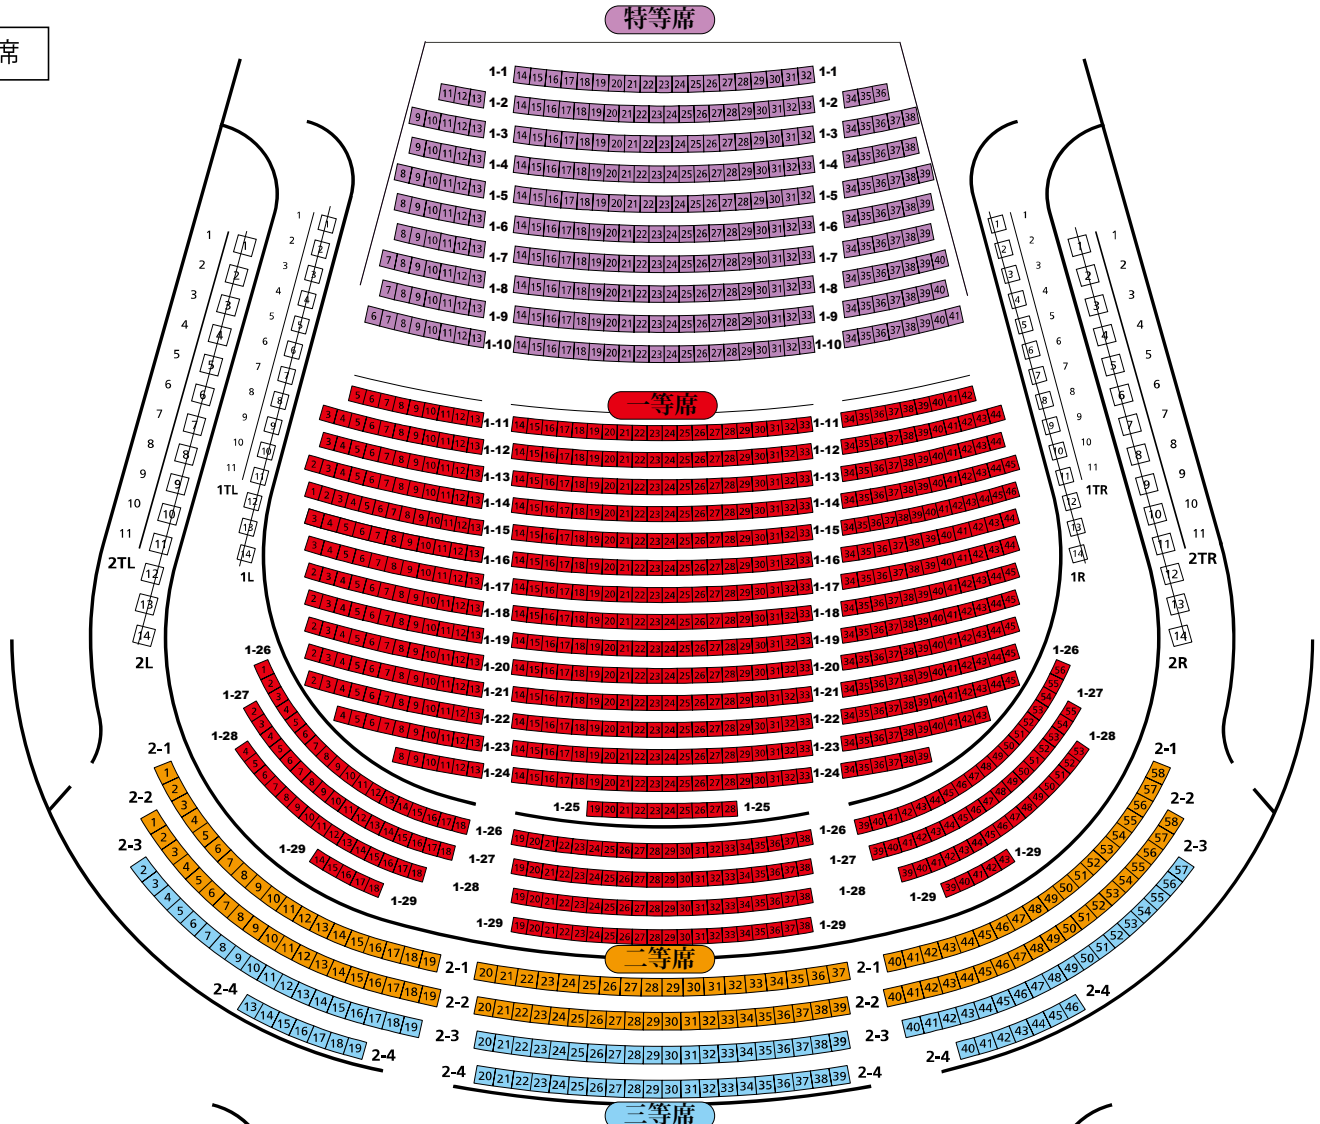

舞台

1・2階席

3階席

信州・まつもと大歌舞伎

『福叶神恋噺』、他

2024. 7. 12 ~ 7. 15

まつもと市民・芸術館
Matsumoto Performing Arts Centre

四等席