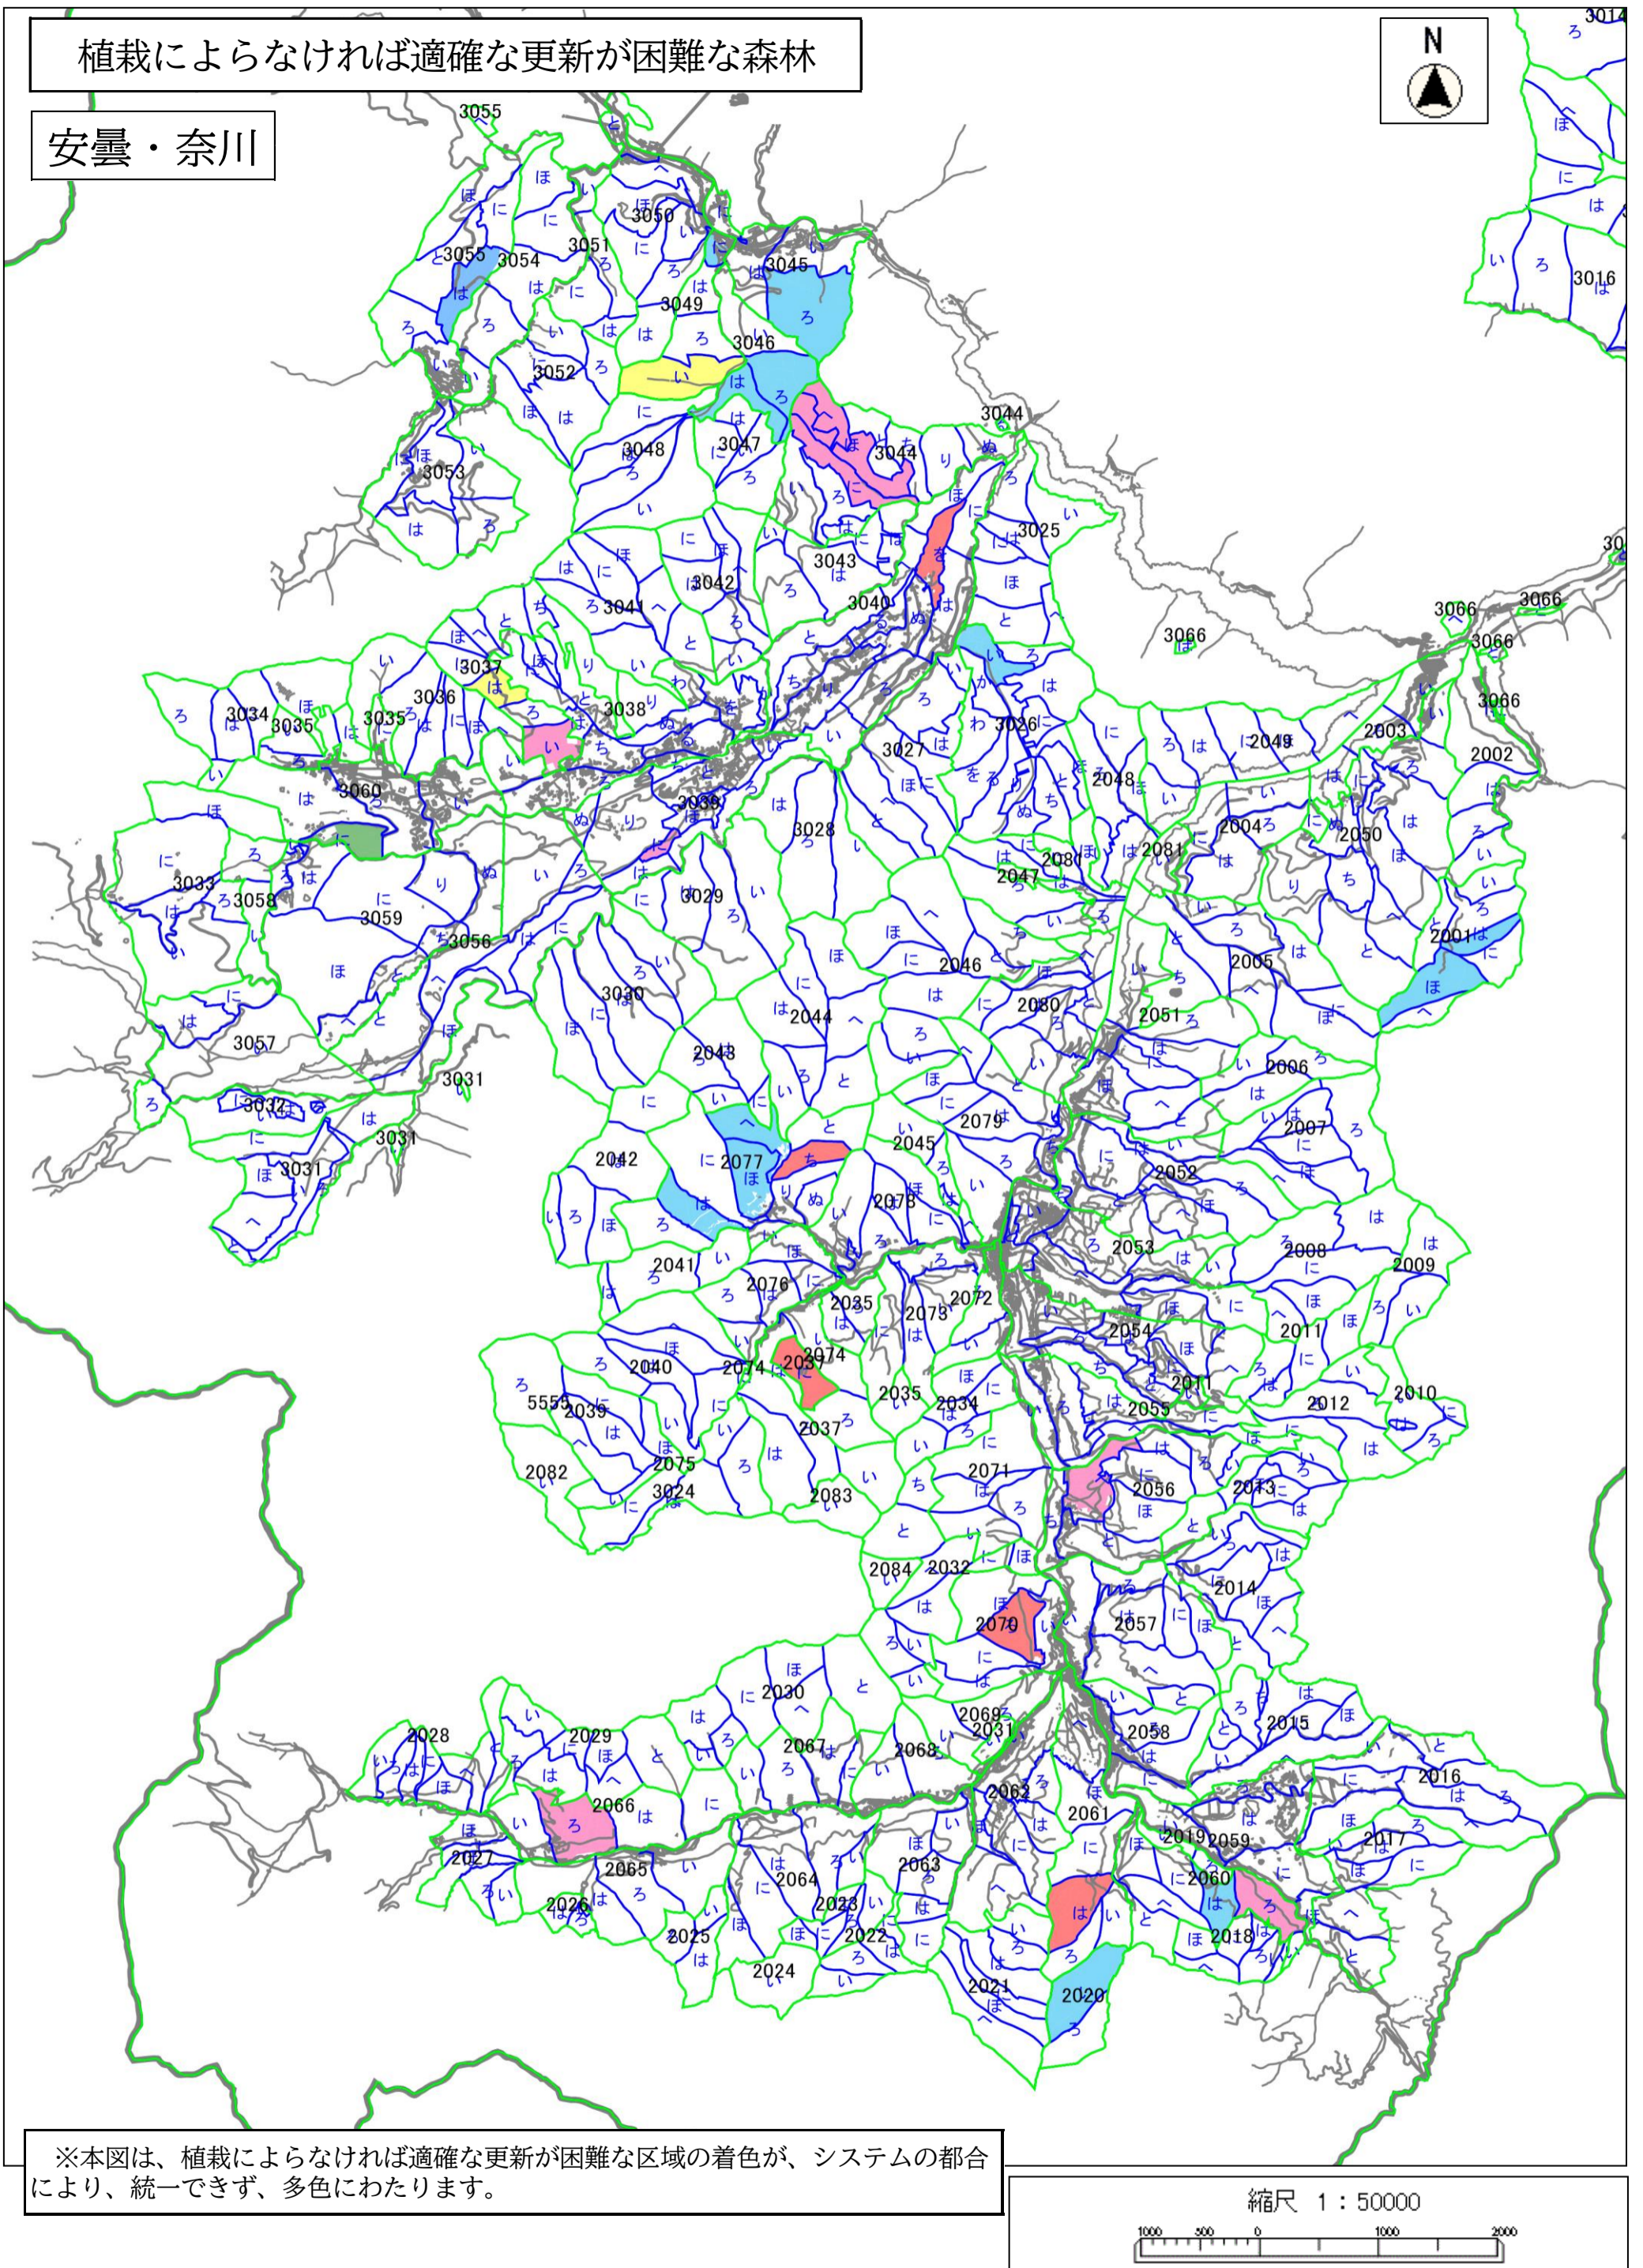

植栽によらなければ適確な更新が困難な森林

安曇・奈川

※本図は、植栽によらなければ適確な更新が困難な区域の着色が、システムの都合により、統一できず、多色にわたります。