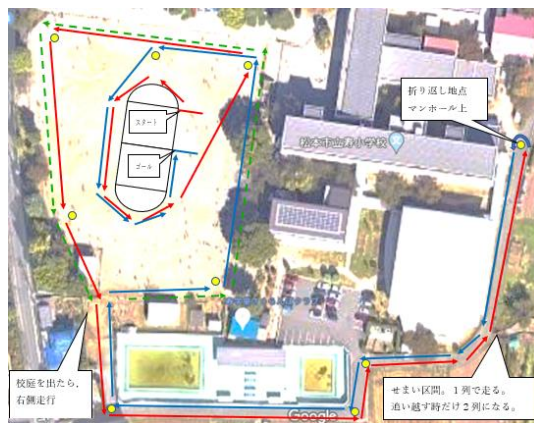

5年二部合唱「今日から明日へ」
合奏「RPG」

2年鍵盤ハーモニカ奏・斉唱
「ハッピーバースデー寿小」

4年合奏「スーパーカリフラジリス
ティックエクスピアリドーシャス」
部分二部合唱「Believe」
斉唱「赤いやねの家」

6年二部合唱「いのちの歌」
合奏「情熱大陸」

お知らせ

○マラソンコースの変更について

150周年事業の一環で、プール西側（ブランコの後ろ）のフェンスの開放部を広げていただきました。これにより、校庭と学校周辺を利用したマラソンコース設置の運びとなりました。周辺地域の方にもご協力いただき、プールや体育館裏の道路を利用させていただきます。これまで、マラソン記録会のために、移動して練習となりましたが、今年度からは、校庭と敷地周辺道路を利用して練習することができ、そのコースでのマラソン記録会となります。よろしくお願いいたします。