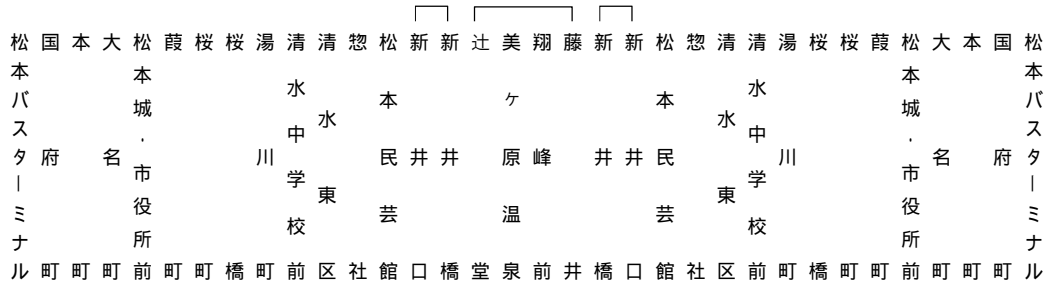

美ヶ原温泉線

R6(2024年)3月16日現在

市内均一運賃区域

市内均一運賃区域

キロ程 / 運賃

5.1	4.3	3.3	2.9	2.5	2.3	1.9	松本	
3.2	2.4	1.4	1.0	0.6	0.4	葎町		200
2.8	2.0	1.0	0.6	0.2	桜橋		200	200
2.6	1.8	0.8	0.4	湯川町		200	200	200
2.2	1.4	0.4	清水東区		150	200	200	220
1.8	1.0	惣社		150	150	200	200	260
0.8	新井橋		150	170	170	200	210	300
美ヶ原温泉		150	170	220	220	220	250	340