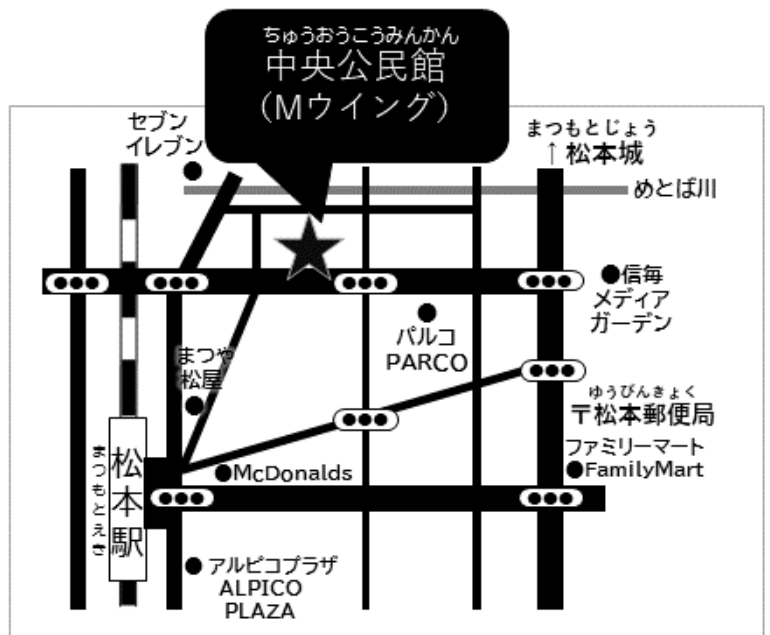

にほんごのうりよくしけん ごうかく じゅんぴ  
日本語能力試験(JLPT)に合格するための準備クラスです。

にほんご  
そして、あなたの日本語をもっとレベルアップするクラスです。  
(Prepare course for Examination of JFTL)

日本語教室ボランティア

スタッフ募集中!

※資格・経験・語学力は問いません。

れんらくさき  
連絡先/松本中央公民館  
TEL 0263-32-1132  
FAX 0263-37-1153

けんがく はじめてさんか ととき  
見学ができます。初めて参加する時は  
公民館に連絡してください。

※Mウイング北棟駐車場は有料です。公共の交通手段をご利用ください。

ちゅうおうこうみんかん  
中央公民館

にほんごこうぎ  
日本語講座

へようこそ

ねんど  
2024年度  
スケジュール

つき 月	かいさいび 開催日					イベント
がっ 4月 April	2日	9日 ★	16日	23日 ※	30日 ※	★4/9 <sup>しんねんどかいこうしき</sup> 新年度開講式 (会場:4-4) ※4/23、4/30は 4-1、4-2、4-C
がっ 5月 May	7日	14日	21日	28日		
がっ 6月 June	4日	11日	18日	25日		
がっ 7月 July	2日	9日	16日	23日	30日	
がっ 8月 August	6日	20日	27日			8/13は <sup>やすみ</sup> 休み
がっ 9月 September	3日	10日	17日	24日		
がっ 10月 October	1日	8日	15日	22日	29日	
がっ 11月 November	5日	12日	19日	26日		
がっ 12月 December	3日	10日	17日			12/24は <sup>やすみ</sup> 休み
がっ 1月 January	7日	14日	21日 ★	28日		★1/21 <sup>いぶんかこうりゅうかい</sup> 異文化交流会 (会場:料理実習室)
がっ 2月 February	4日	18日	25日			2/11は <sup>やすみ</sup> 休み
がっ 3月 March	4日	11日	18日			3/25は <sup>やすみ</sup> 休み