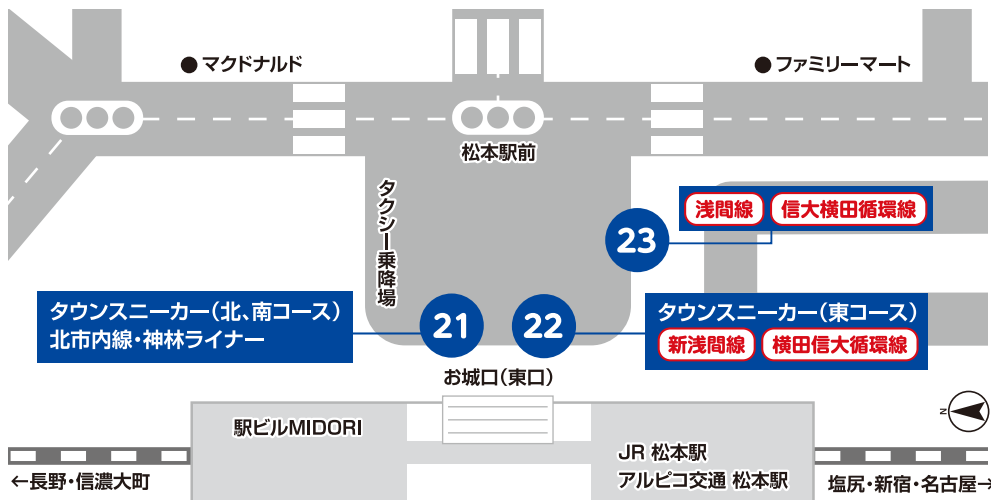

駅から直結! 通学がますます便利に

ぐるっとまっとバス

Gurutto Matsumoto

松本バスターミナルから 松本駅(お城口)に乗り場が変わります!

令和6年3月16日(土)から

浅間線

新浅間線

横田信大循環線

信大横田循環線

| のりば | 路線 |
|-----|---|
| 21 | 行先: 松本蟻ヶ崎高等学校、松本深志高等学校 北市内線・タウンズニーカー(北、南コース)・神林ライナー |
| 22 | 行先: 松本秀峰中等教育学校、松本県ヶ丘高等学校、 松商学園高等学校、エクセラン高等学校、松本第一高等学校 横田信大循環線・新浅間線・タウンズニーカー(東コース) |
| 23 | 行先: 信州大学教育学部附属松本小学校・中学校、信州大学、 松本美須ヶヶ丘高等学校、 信大横田循環線・浅間線 |

3/16(土)から!
ダイヤも
変わります!

新ダイヤの詳細は
こちらから

お問い合わせ

● 松本市交通部 交通ネットワーク課・・・TEL.0263-34-3286

● 運行に関すること/アルピコ交通株式会社 松本営業所・・・TEL.0263-26-7003