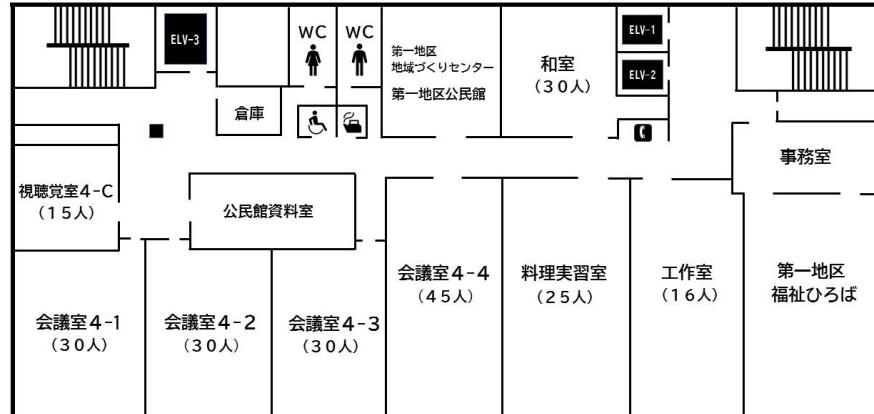

Mウイング南 2階平面図 (中央公民館/花いっぱい事務局)

Mウイング南 5階平面図 (中央公民館/中央保健センター)

Mウイング南 3階平面図 (中央公民館/人権共生課/女性センター/多文化共生プラザ)

Mウイング南 6階平面図 (中央公民館)

Mウイング南 4階平面図 (中央公民館/第一地区地域づくりセンター・第一地区公民館/福祉ひろば)

Mウイング北 8階平面図 (中央体育館)